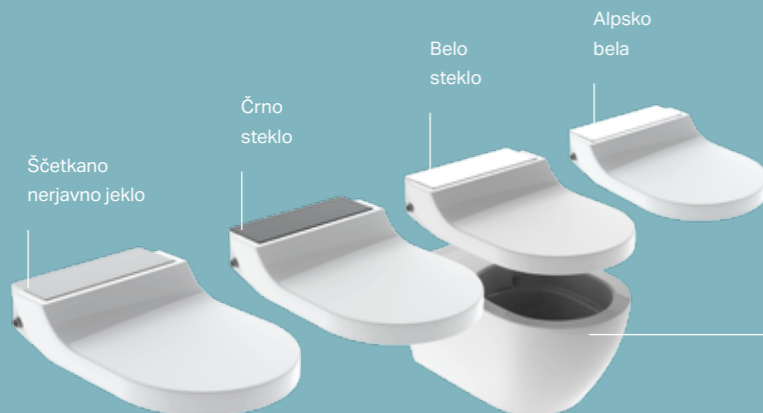

PRI AQUACLEAN TUMI LAHKO IZBIRATE MED ŠTIRIMI RAZLIČNIMI DIZAJNERSKIMI POKRIVNIMI PLOŠČAMI: