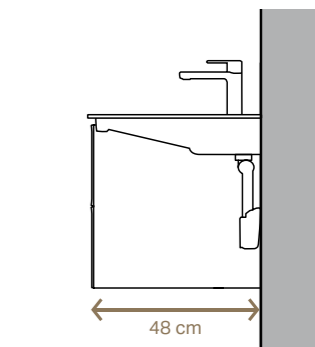

KO DIZAJN IN FUNKCIONALNOST POSTANETA ENO

RAZNOLIKA PONUDBA UMIVALNIKOV Z INOVATIVNIM ODTOKOM

Umivalniki Geberit ONE z vodoravnim odtokom združujejo najvišje zahteve na področju dizajna z edinstveno funkcionalnostjo.

Odtok vodoravnih umivalnikov je prilagojen obliki umivalnikov in je domiselno nameščen na zadnjem robu notranjosti umivalnika. Njegova inovativna tehnologija omogoči več prostora v predalih omarice za umivalnik. S premestitvijo na zadnji rob, odtok ni neposredno izpostavljen curku vode. Zahvaljujoč temu voda ne škropi po odtoku, zaradi česar se na njem nakopiči veliko manj ostankov vodnega kamna in je potrebnega veliko manj čiščenja. Magnetna pritrditev ohranja pokrov na položaju. Za pokrovom je vstavek glavnika, ki se enostavno očisti in učinkovito ustavi vstop las v odtok in odvodne cevi in njihovo zamašitev. Kljub skritemu prelivu omogoča vodoravni odtok napolnitev umivalnika.

1. 1 Umivalnik z odlagalno površino ob strani, armaturami in pokrovom odtoka v mat črni barvi. 2 Elegatno integriran: vgradni umivalnik z velikima odlagalnima površinama ob straneh. 3 Okrogel nadpultni umivalnik s stenskim dotokom. 4 Prostor za dva: umivalnik z odlagalno površino na strani. 5 Zabava za dva: standardni dvojni umivalnik z armaturama, nameščena na zgornjo površino umivalnika.