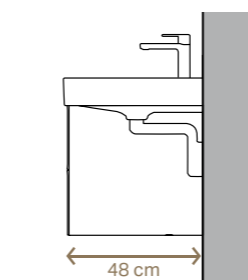

NAVPIČEN ODTOK

Standardna globina, 48 cm

Klasičen umivalnik
Š 50 cm, 60 cm, 75 cm, 90 cm, 105 cm, 120 cm
Na voljo z odprtino za armaturo ali brez nje

Vgradni umivalnik
Š 60 cm, 75 cm, 90 cm, 105 cm, 120 cm
Na voljo z odprtino za armaturo ali brez nje

Nadpulni umivalnik
Š 50 cm x G 40 cm
Na voljo z odprtino za armaturo ali brez nje

Nadpulni umivalnik
Š 50 cm x G 42 cm
Na voljo z odprtino za armaturo ali brez nje

Umivalniki Geberit ONE vključujejo raznolike oblike in velikosti s tremi različnimi odtoki. Izberate lahko med klasičnimi umivalniki, vgradnimi umivalniki s tankim robom in različnimi nadpulnimi umivalniki.