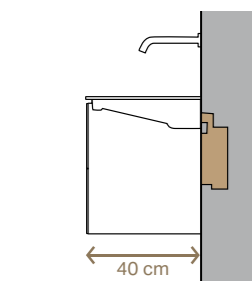

Klasičen umivalnik
Š 50 cm, 60 cm, 75 cm, 90 cm, 105 cm, 120 cm
Na voljo z odprtino za armaturo ali brez nje

Vgradni umivalnik
Š 60 cm, 75 cm, 90 cm, 105 cm, 120 cm
Na voljo z odprtino za armaturo ali brez nje

Nadpulni umivalnik
Š 50 cm x G 40 cm
Na voljo z odprtino za armaturo ali brez nje

Nadpulni umivalnik
Š 50 cm x G 42 cm
Na voljo z odprtino za armaturo ali brez nje

Majhna globina, 40 cm*

Umivalnik, lebdeča zasnova
Sifon integriran v namestitveni element
Š 90 cm, 120 cm

Vgradni umivalnik
Š 75 cm, 90 cm, 105 cm

* Rešitev, ki prihrani prostor, ni združljiva z vsemi možnostmi opreme