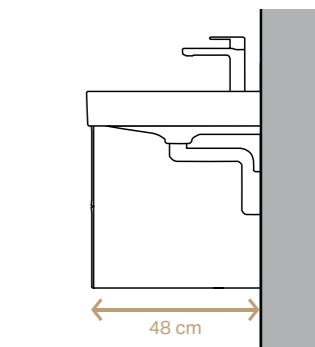

1 Vgradni umivalnik z zelo tankim robom in veliko odlagalnega prostora. **2** Veliki standardni umivalnik z rahlo zaobljeno notranjostjo in ujemajočo se omarico. **3** Odlagalna površina ob zadnjem robu standardnega umivalnika omogoča veliko prostora za kozmetiko. **4** Kvadratni nadpultni umivalnik. **5** Nadpultni umivalnik v obliki sklede.