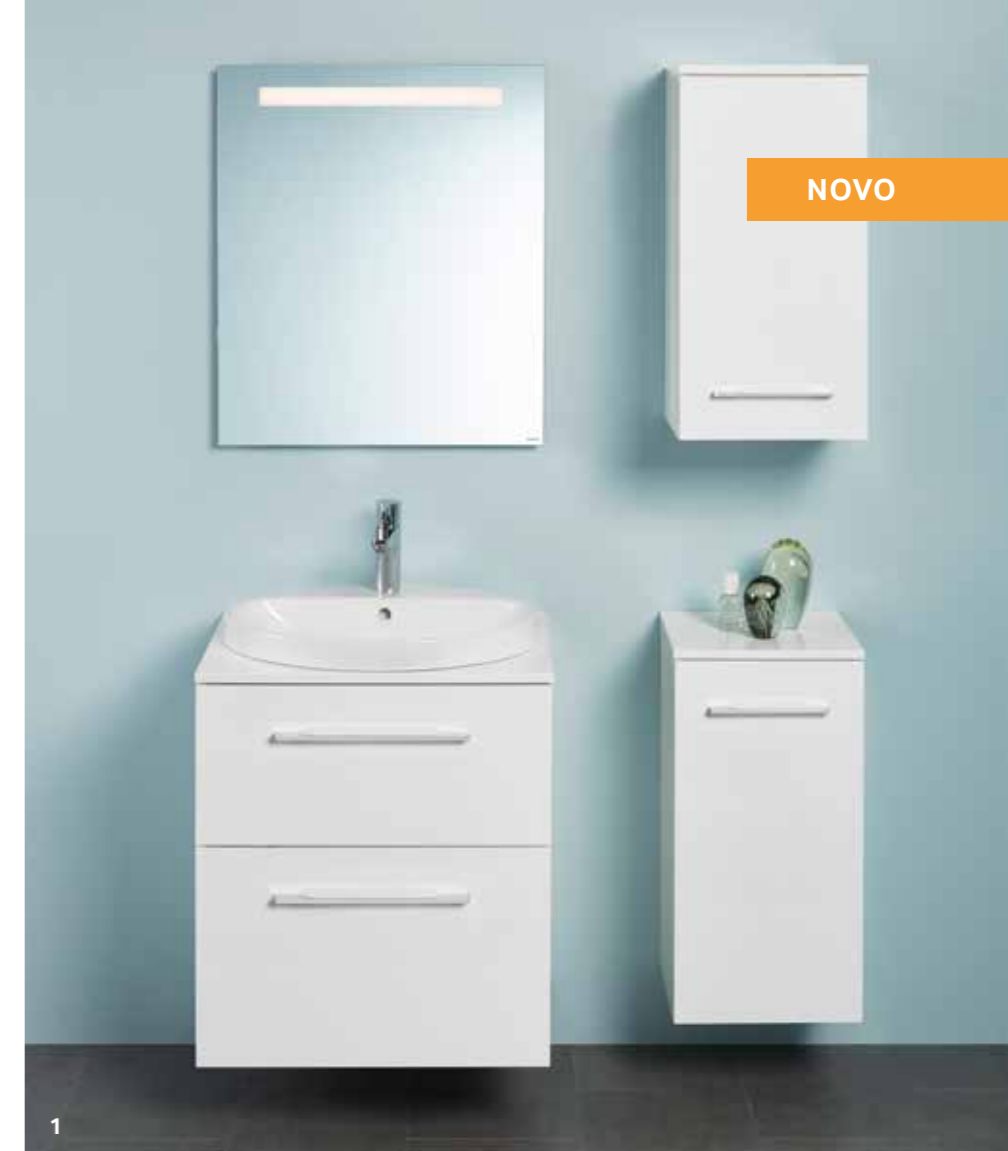

GEBERIT SELNOVA SQUARE KOPALNIŠKO POHIŠTVO

KONCEPT ČISTIH LINIJ

Čiste linije in nežno prirezani robovi so ključne značilnosti kopalniškega pohištva Selnova. Umivalniki se blago ožijo navzdol, da ustvarijo stik z omaricami in tvorijo previs nad njimi. Na tak način se ustvari vtis vitkosti in lahkotnosti te serije. Integrirani ročaji z rahlim lokom povzemajo loke prednjih ploskev umivalnikov in dodatno poudarjajo vtis lahkotnosti.

REŠITVE ZA RAZLIČNE SITUACIJE VGRADNJE

Fronte in korpusi omaric so na voljo v beli barvi. Lahko so samostoječe s kromiranimi nogicami ali pa se namestijo tudi na steno. Modularne stranske omarice so na voljo v raznih oblikah in velikostih. Pohištvo se dobavi v celoti sestavljeno, z možnostjo pritrditve tečajev vratc na levi ali desni strani.

KOMPLET ZA NADPULTNI UMIVALNIK IN ZGORNJO POVRŠINO

Nov, sodoben umivalnik predstavlja nove možnosti oblikovanja za linijo izdelkov Selnova Square. Nadpultni umivalnik ovalne oblike, zgornja površina in omarica so med seboj popolnoma usklajeni. Novi kompleti nadpultnih umivalnikov Geberit Selnova Square so na voljo v štirih barvah in velikostih 60 in 80 cm.

Odpornost proti vlagi

Predali z mehkim zapiranjem

1

BARVE KOPALNIŠKEGA POHIŠTVA GEBERIT SELNOVA

KORPUS/ FRONTA

bela,
lakirano, visoki
sijaj

svetli oreh
hickory,
melamin,
struktura lesa

lava,
lakirano, mat

oreh hickory,
melamin,
struktura lesa