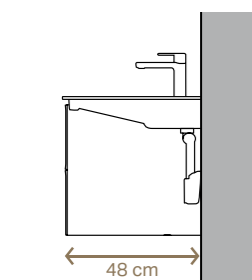

KO DIZAJN IN FUNKCIONALNOST POSTANETA ENO

ENA SERIJA KOPALNIC, DVA ODTOKA, **VRSTA** **RAZLIČNIH DIZAJNOV**

VODORAVNI ODTOK

Standardna globina, 48 cm