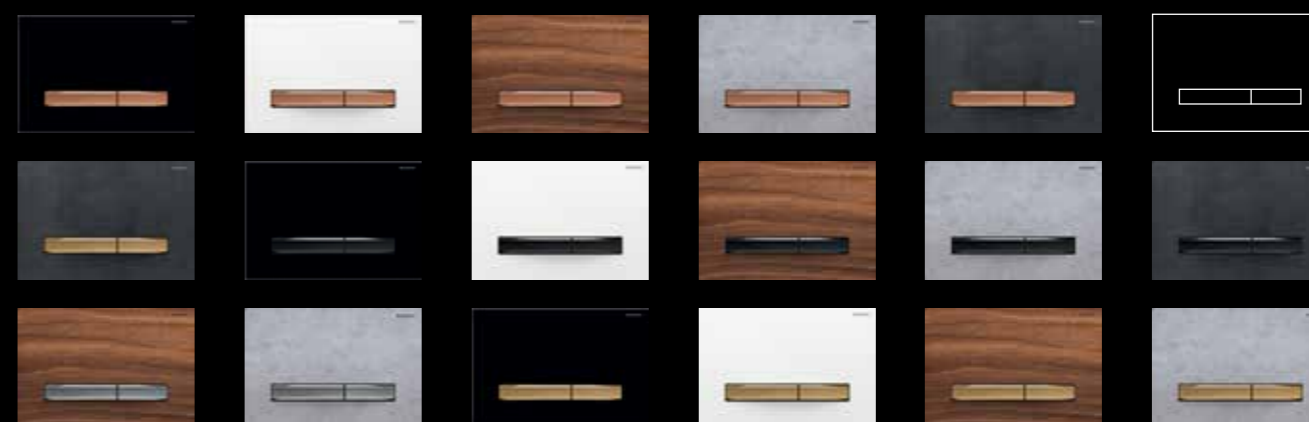

## SIGMA21

črna

bela

wood

videz betona

skrilavec mustang

AKTIVIRNE TIPKE GEBERIT SIGMA

IZVRSTEN VIDEZ

**Eleganca – pravokotna, okrogla ali brez dotika. Brezkompromisna estetika in funkcionalnost.**

S serijo aktivirnih tipk Geberit Sigma je na voljo široka paleta oblik in obdelav površin. Naj bodo gumbi organsko okrogli ali jasno geometrični, vsi prepričajo s popolno obdelavo, visoko kakovostjo izdelave in prijetnim ter funkcionalnim upravljanjem. Odkrijte zanimive dodatne funkcije, kot so odvajanje neprijetnih vonjav, orientacijska osvetlitev, upravljanje brez dotika ali pa možnost individualnega oblikovanja vaše tipke, npr. z vašo najljubšo fotografijo.