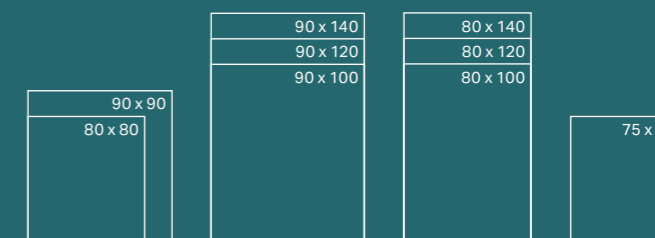

Enostavna eleganca, ki se zlije z vsako kopalnico: Pršna površina Geberit Nemea je na voljo v devetih različnih velikostih in oblikah

velikost v cm