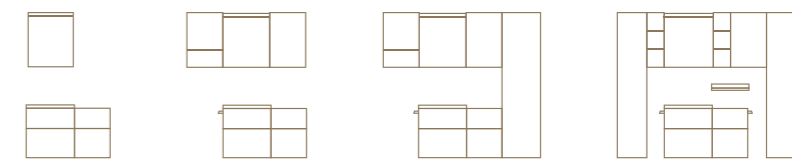

↑ KOMBINACIJA MOŽNOSTI Z ELEMENTI Z OGLEDALOM GEBERIT OPTION PLUS

Osvetljena ogledala in omarice z ogledalom linije Geberit Option Plus se popolno ujemajo s kopalniško serijo Geberit iCon. Ponujajo raznolike možnosti za popolno osvetlitev prostora okrog umivalnika in njegovo poudarjanje z dodatnimi funkcijami za večje udobje in večjim prostorom za shranjevanje. Več informacij od strani 220 naprej.

SLIMRIM
Vgradni umivalniki z zasnovo SlimRim z višino roba samo 1,5 cm*.

SLIM
Umivalniki z zasnovo LightRim z višino roba samo 5,5 cm.

KLASIČNI
Standardni umivalniki z višino roba 9 cm.