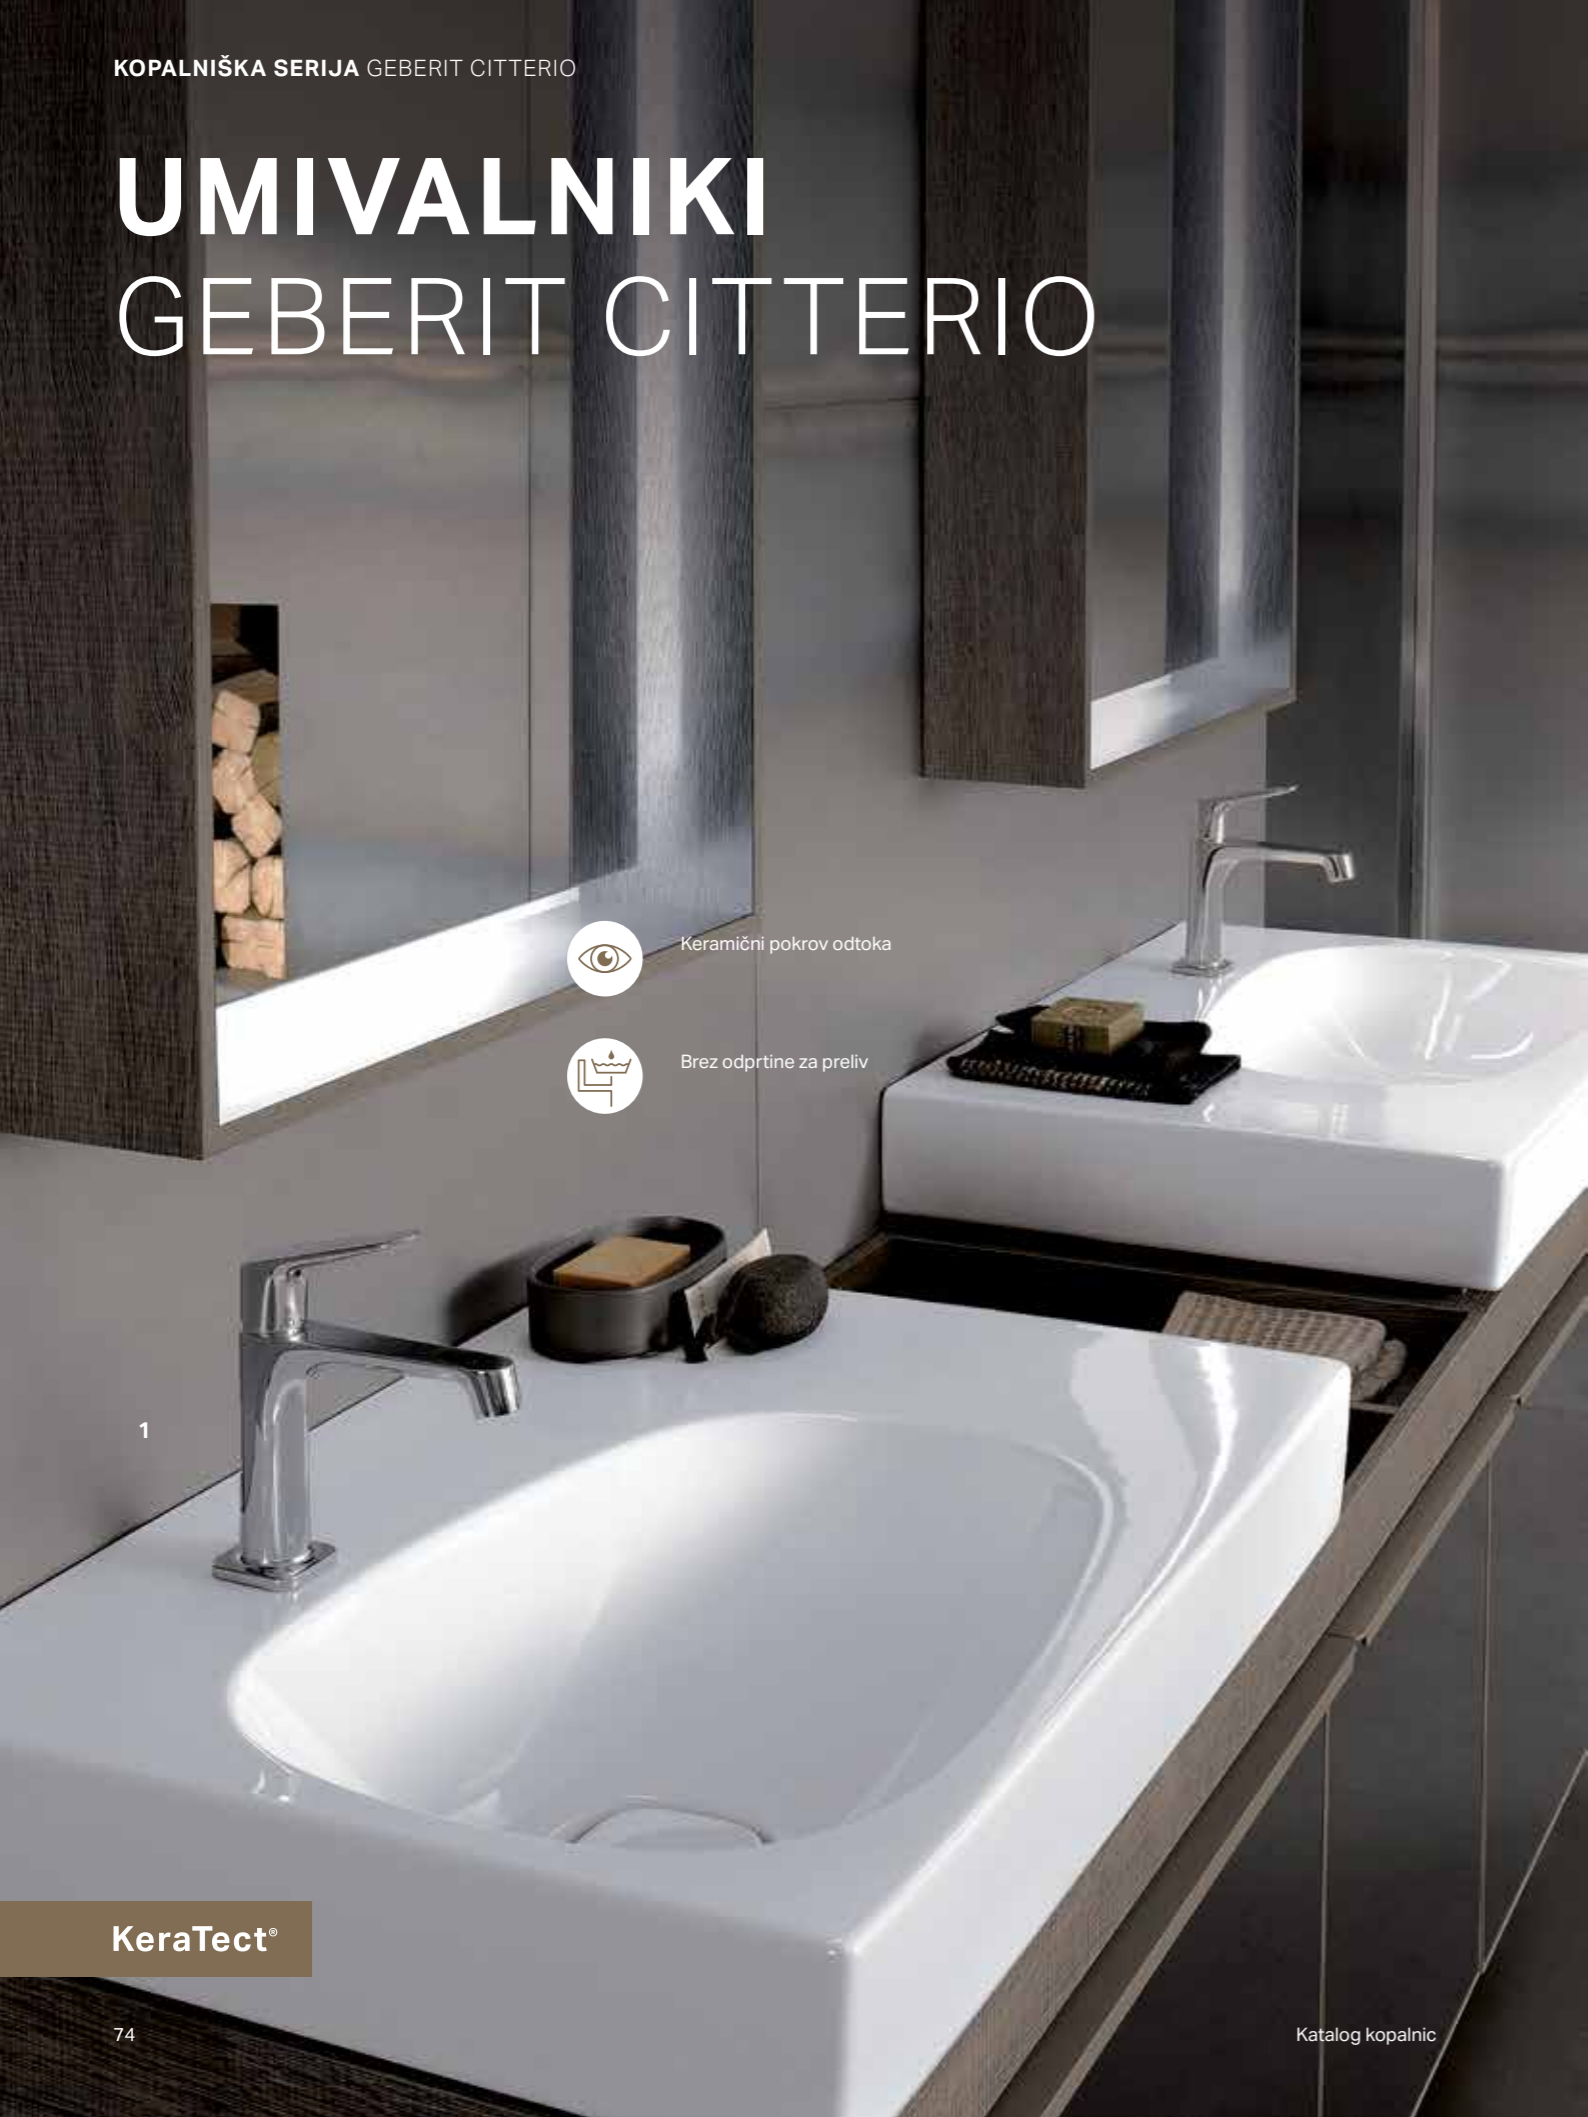

UMIVALNIKI GEBERIT CITTERIO

Keramični pokrov odtoka

Brez odprtine za preliv

1

KeraTect®

Umivalniki Geberit Citterio s svojo italijansko obliko utelešajo preprosto in brezčasno eleganco.

Njihove simetrične linije objemajo mehko zaobljen notranji del in nudijo veliko odlagalne površine. Dovršeno oblikovan in posebej razvit keramični pokrov odtoka se brezhibno poda k umivalniku. Nič ne

zmoti estetike umivalnika, saj je ta oblikovan brez odprtine za preliv. To omogoča patentiran priključek za umivalnik Geberit Clou.