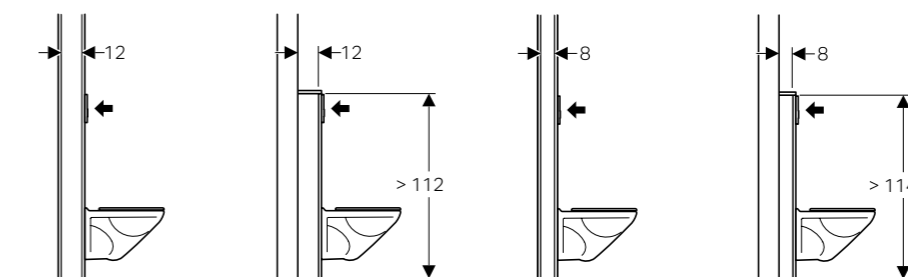

2 SPLAKOVALNI SISTEM GEBERIT SIGMA

- Podometni splakovalnik Geberit Sigma 12 cm z vgradno višino najmanj 112 cm
- Podometni splakovalnik Geberit Sigma 8 cm z vgradno višino najmanj 114 cm
- Debelina (pred)stene najmanj 12 cm ali samo 8 cm
- Aktiviranje s sprednje strani z aktivirnimi tipkami serije Sigma
- Zagotovljena dobavljivost funkcionalnih nadomestnih delov 25 let