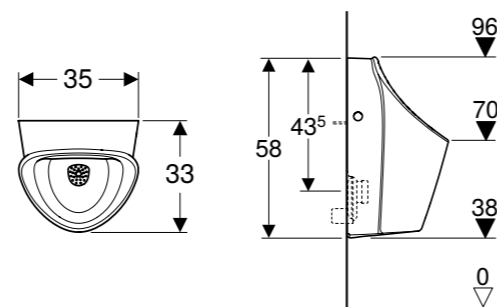

Geberit Selnova M