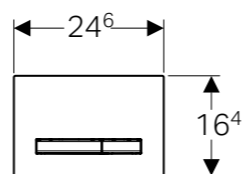

2 SPLAKOVALNI SISTEM GEBERIT SIGMA

- Podometni splakovalnik Geberit Sigma 12 cm z vgradno višino najmanj 112 cm
- Podometni splakovalnik Geberit Sigma 8 cm z vgradno višino najmanj 114 cm
- Debelina (pred)stene najmanj 12 cm ali samo 8 cm
- Aktiviranje s sprednje strani z aktivirnimi tipkami serije Sigma
- Zagotovljena dobavljivost funkcionalnih nadomestnih delov 25 let