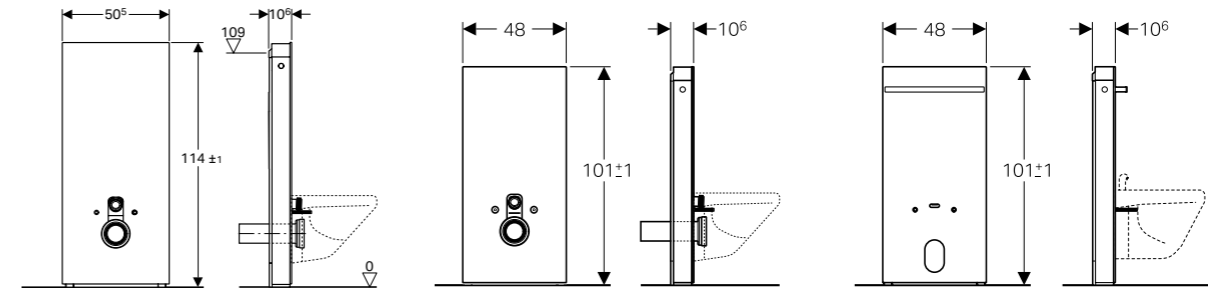

4
SANITARNI
MODULI
GEBERIT
MONOLITH

- Sanitarni modul za WC (talna ali stenska WC školjka) ali tuš WC, višina 114 cm
- Sanitarni modul za WC (talna ali stenska WC školjka) ali tuš WC, višina 101 cm
- Sanitarni modul za bide z držalom za brisačo, višina 101 cm