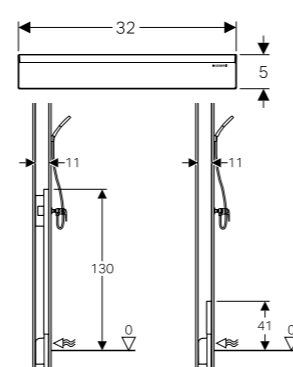

Geberit CleanWall

Geberit Sestra

**Dimenzije v cm**

70 x 90	90 x 100
70 x 100	90 x 120
70 x 120	90 x 140
70 x 140	90 x 160
70 x 160	90 x 170
70 x 170	90 x 180
80 x 80	
80 x 100	
80 x 120	
80 x 140	
80 x 160	
80 x 170	
90 x 90	