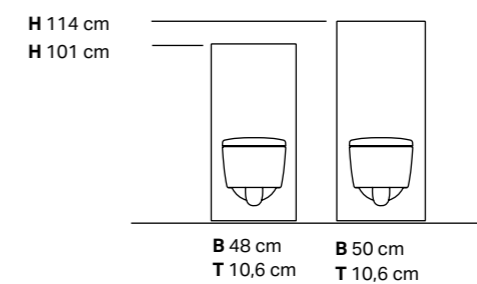

SPREDNJA OBLOGA

lava steklo

črno steklo

črna / steklo, satinirano

keramika v videzu skrilavca

red dot design award
winner 2012

product design award
2013

interior innovation award
2013
Winner