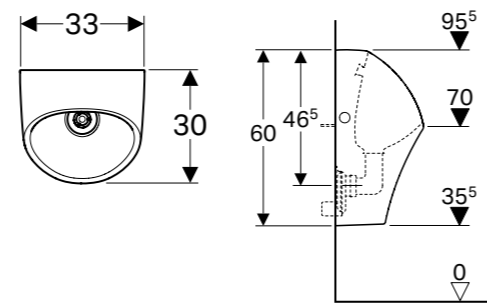

5
SISTEM
PISOARJEV
GEBERIT

- Geberit Narva
- Geberit Selnova
- Geberit Preda
- Geberit Selva
- Geberit Tamina
- Geberit Selnova S
- Geberit Selnova M
- Geberit Selnova L

Geberit Narva