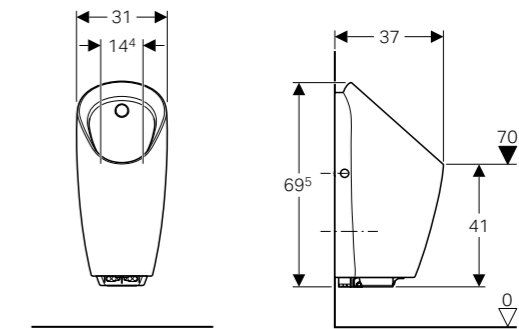

Geberit Preda