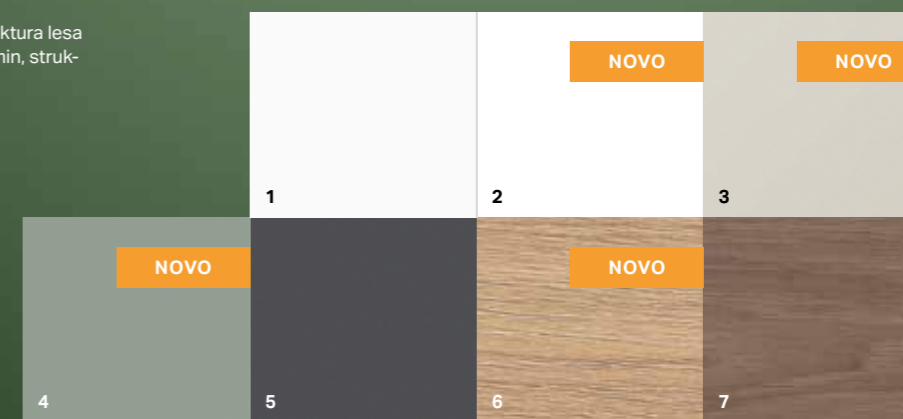

### MOŽNOSTI

Stranska omarica z  
dvema policama  
H 65 cm

Srednje visoka  
omarica z dvema  
policama  
H 85 cm

Visoka omarica  
H 180 cm

### BARVE KOPALNIŠKEGA POHIŠTVA

- 1 Bela / lakirano, sijaj
- 2 Bela / lakirano, mat
- 3 Peščeno siva / lakirano, mat
- 4 Žajbeljno zelena / lakirano, mat
- 5 Lava / lakirano, mat
- 6 Hrast / melamin, struktura lesa
- 7 Oreh hickory / melamin, struktura lesa