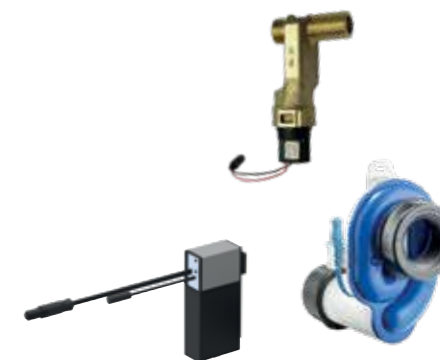

SKRITO NADOMETNO KRMILJENJE PISOARJA

Geberit krmiljenji, ki sta varno nameščeni za keramiko pisoarja in nista vidni ali dostopni z zunanje strani. Primerna sta za električno omrežno in baterijsko delovanje ter ju je brez dodatnega dela možno kombinirati s pisoarjem s pršilno glavo in splakovalnim robom. Nastavljanje je mogoče z aplikacijo Geberit Control preko Bluetooth povezave.