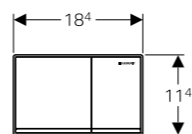

TEHNIČNI PODATKI

Optimalno načrtovanje kopalnice. Ob načrtovanju svoje sanjske kopalnice ne prepustite ničesar naključju: tukaj najdete pregled osnovnih tehničnih podatkov za izdelke, predstavljene v brošuri.

1 SPLAKOVALNI SISTEM GEBERIT OMEGA

- Podometni splakovalnik Geberit Omega (12 cm) z vgradno višino najmanj 82 cm
- Debelina (pred)stene najmanj 12 cm
- Aktiviranje s sprednje strani ali od zgoraj z aktivirnimi tipkami serije Omega
- Zagotovljena dobavljivost funkcionalnih nadomestnih delov 25 let