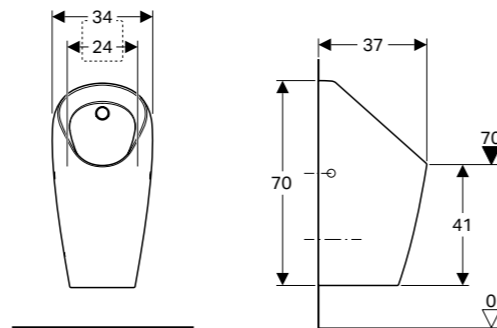

Geberit Selva