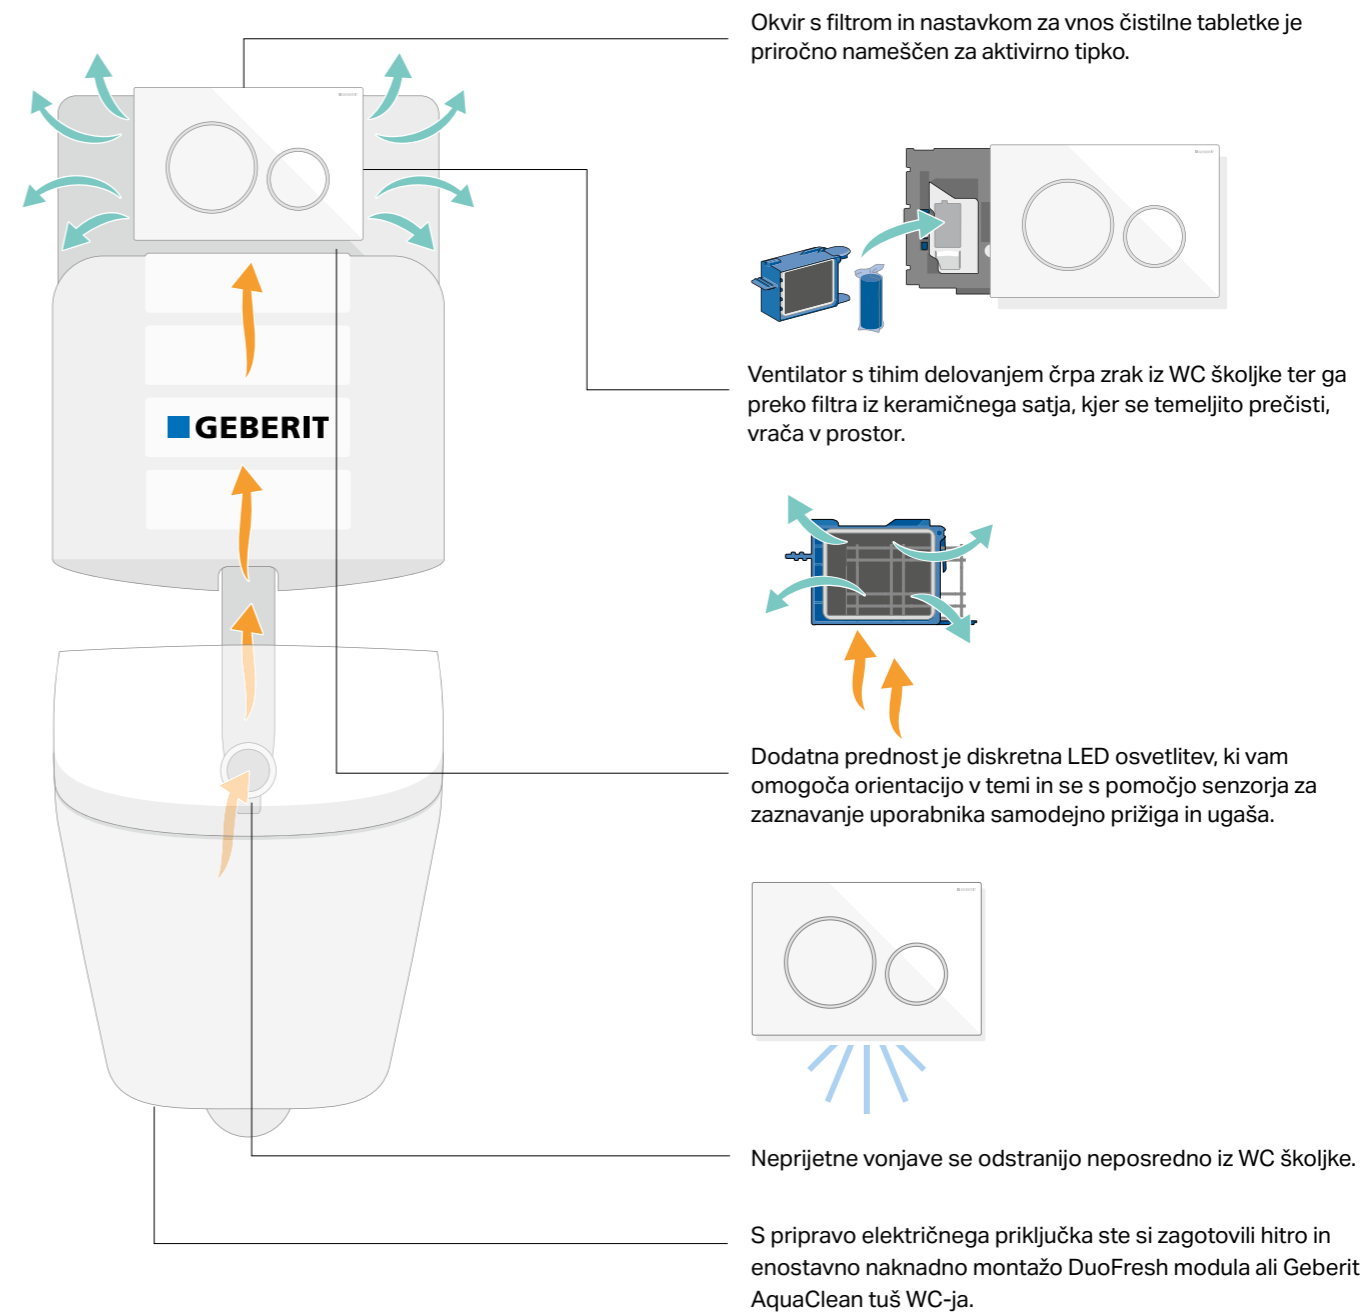

# GEBERIT DUOFRESH MODUL SVEŽ ZRAK ZA VSE

Geberit DuoFresh modul bo poskrbel, da bo zrak v vaši kopalnici ves čas svež: neprijetne vonjave namreč izsesava neposredno iz WC školjke in jih prečisti s pomočjo keramičnega filtra. Odstranjevanje neprijetnih vonjav se vklopi samodejno, preko senzorja s pomočjo zaznavanja uporabnika.

- Svež zrak je pomemben, saj vonjave dokazano vplivajo na naše razpoloženje
- Geberit DuoFresh je učinkovitejši, kot osvežilci zraka in varčnejši, kot odprta okna
- Geberit DuoFresh je, kljub temu da je tehnologija v celoti skrita v steni, prijazen do uporabnika

## ODPREMO AKTIVIRNO TIPKO, VSTAVIMO TABLETKO, ZAPREMO

Tako enostavno lahko zagotovimo higieno in svežino. DuoFresh modul je združljiv z aktivirnimi tipkami serije Sigma 01, 10, 20 in 50, če je pripravljen električni priključek, pa se lahko vgradi tudi naknadno. Posebni predal omogoča vnos čistilne tablete v splakovalno posodo, kjer se v vodi počasi raztaplja. Pri vsakem splakovanju se tako poskrbi za higieno in čistočo celotne školjke ter za njen prijetni vonj.