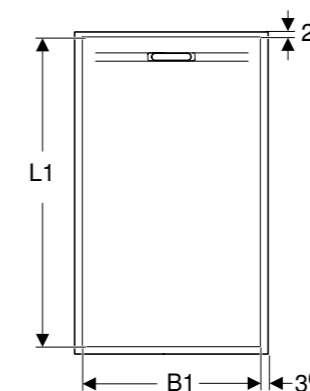

Geberit CleanWall

Geberit Sestra

**Dimenzije v cm**

70 x 90	90 x 100
70 x 100	90 x 120
70 x 120	90 x 140
70 x 140	90 x 160
70 x 160	90 x 170
70 x 170	90 x 180
80 x 80	
80 x 100	
80 x 120	
80 x 140	
80 x 160	
80 x 170	
90 x 90	