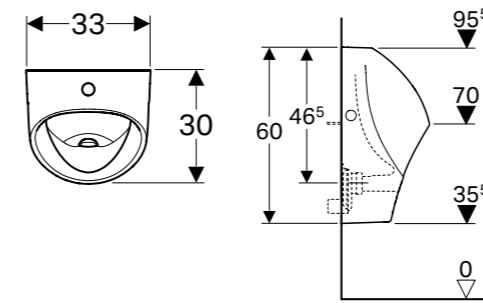

Geberit Selnova