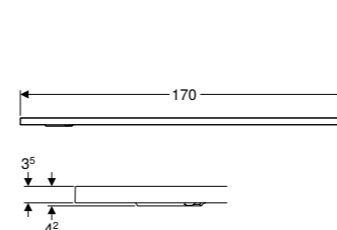

Geberit CleanFloor

Dimenzije v cm

75 x 90	90 x 120
75 x 170	90 x 140
80 x 80	90 x 150
80 x 90	90 x 160
80 x 100	90 x 170
80 x 110	90 x 180
80 x 120	100 x 100
80 x 140	100 x 110
80 x 150	100 x 120
80 x 160	100 x 140
80 x 170	100 x 150
90 x 90	100 x 160
90 x 100	120 x 120
90 x 110	

*Dimenzija 30-160 je dostopna samo za CleanLine20 in 30.