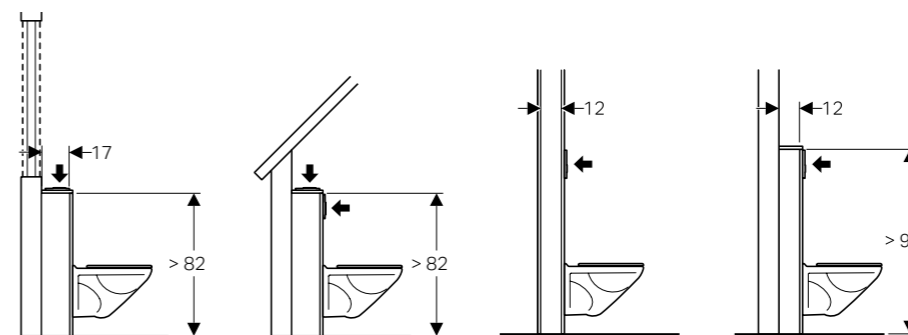

TEHNIČNI PODATKI

Optimalno načrtovanje kopalnice. Ob načrtovanju svoje sanjske kopalnice ne prepustite ničesar naključju: tukaj najdete pregled osnovnih tehničnih podatkov za izdelke, predstavljene v brošuri.

1 SPLAKOVALNI SISTEM GEBERIT OMEGA

- Podometni splakovalnik Geberit Omega (12 cm) z vgradno višino najmanj 82 cm
- Debelina (pred)stene najmanj 12 cm
- Aktiviranje s sprednje strani ali od zgoraj z aktivirnimi tipkami serije Omega
- Zagotovljena dobavljivost funkcionalnih nadomestnih delov 25 let