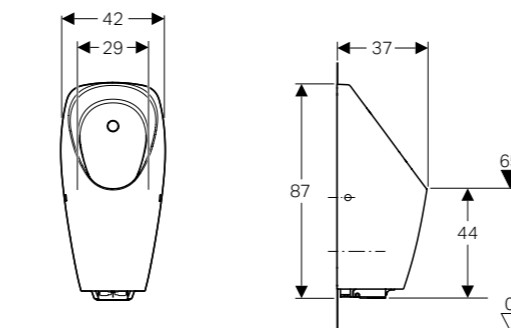

Geberit Tamina