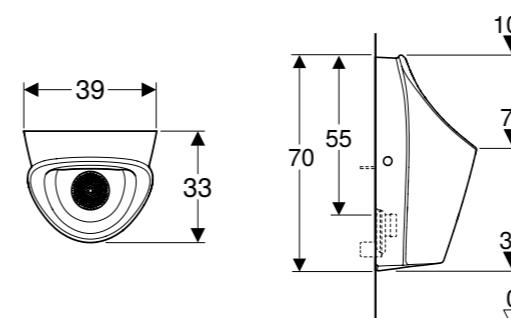

Geberit Selnova L