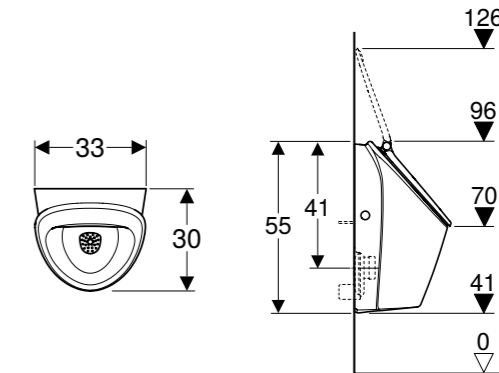

Geberit Selnova S