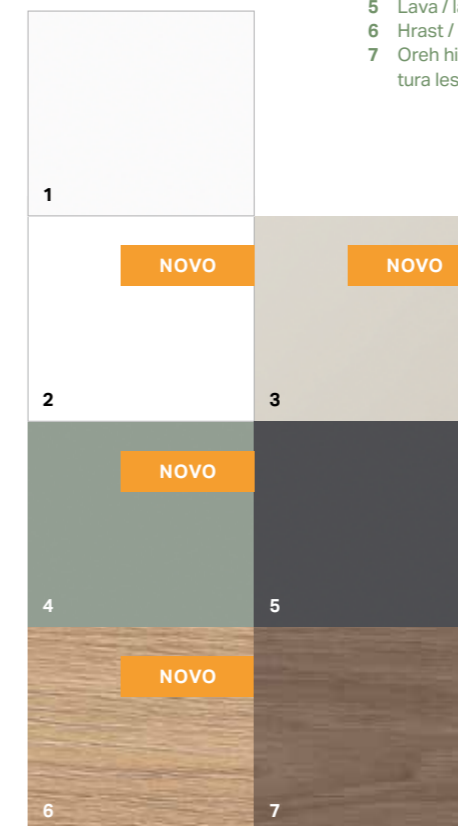

### BARVE KOPALNIŠKEGA POHIŠTVA

- 1 Bela / lakirano, sijaj
- 2 Bela / lakirano, mat
- 3 Peščeno siva / lakirano, mat
- 4 Žajbeljno zelena / lakirano, mat
- 5 Lava / lakirano, mat
- 6 Hrast / melamin, struktura lesa
- 7 Oreh hickory / melamin, struktura lesa

Barve, ki so na voljo takoj: bela, lava in naravni hrast.  
Druge površine in barvne izvedbe so izdelane po naročilu.

GEBERIT SELNOVA COMPACT

# NOVI DIZAJN, NOVE BARVE

- Nov dizajn front z vgrajenimi ročaji
- Nove površine v sedmih barvah in dekorjih

Geberit Selnova Compact umivalnik za roke, skrajšana globina, z odlagalno površino → Geberit Selnova Compact omarica za umivalnik za roke, z vrati, skrajšana globina, peščeno siva / lakirano v svilnato mat izvedbi → Geberit Option svetlobno ogledalo ovalne oblike, z indirektno osvetlitvijo → Geberit Selnova Compact stenski WC z globokim splakovanjem, skrajšana globina → Geberit Sigma01 aktivna tipka: bela / sijaj

## BARVE KOPALNIŠKEGA POHIŠTVA

- 1 Bela / lakirano, sijaj
- 2 Bela / lakirano, mat
- 3 Peščeno siva / lakirano, mat
- 4 Žajbeljno zelena / lakirano, mat
- 5 Lava / lakirano, mat
- 6 Hrast / melamin, struktura lesa
- 7 Oreh hickory / melamin, struktura lesa