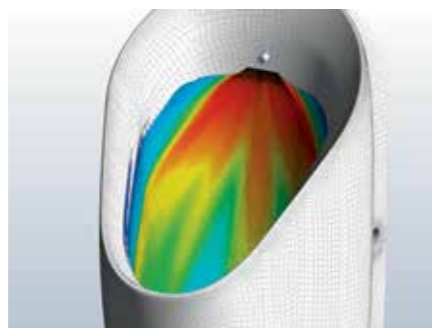

SPLOŠEN KONCEPT VARČEVANJA Z VODO
Pršilna glava je bila natančno oblikovana tako, da se ujema z notranjo geometrijo keramike. Zato za optimalno splakovanje zadostuje le 0,5 litra vode. Še manjšo porabo pa lahko dosežemo z individualno nastavljivimi splakovalnimi programi, kot je na primer pametno intervalno splakovanje.