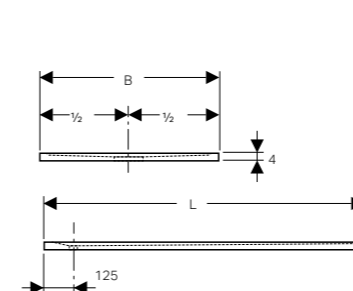

Geberit CleanWall

Geberit Sestra

**Dimenzije v cm**

70 x 90	90 x 100
70 x 100	90 x 120
70 x 120	90 x 140
70 x 140	90 x 160
70 x 160	90 x 170
70 x 170	90 x 180
80 x 80	
80 x 100	
80 x 120	
80 x 140	
80 x 160	
80 x 170	
90 x 90	