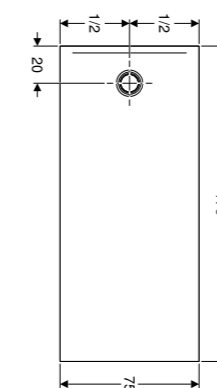

Dimenzije v cm

75 x 90	90 x 120
75 x 170	90 x 140
80 x 80	90 x 150
80 x 90	90 x 160
80 x 100	90 x 170
80 x 110	90 x 180
80 x 120	100 x 100
80 x 140	100 x 110
80 x 150	100 x 120
80 x 160	100 x 140
80 x 170	100 x 150
90 x 90	100 x 160
90 x 100	120 x 120
90 x 110	

*Dimenzija 30-160 je dostopna samo za CleanLine20 in 30.