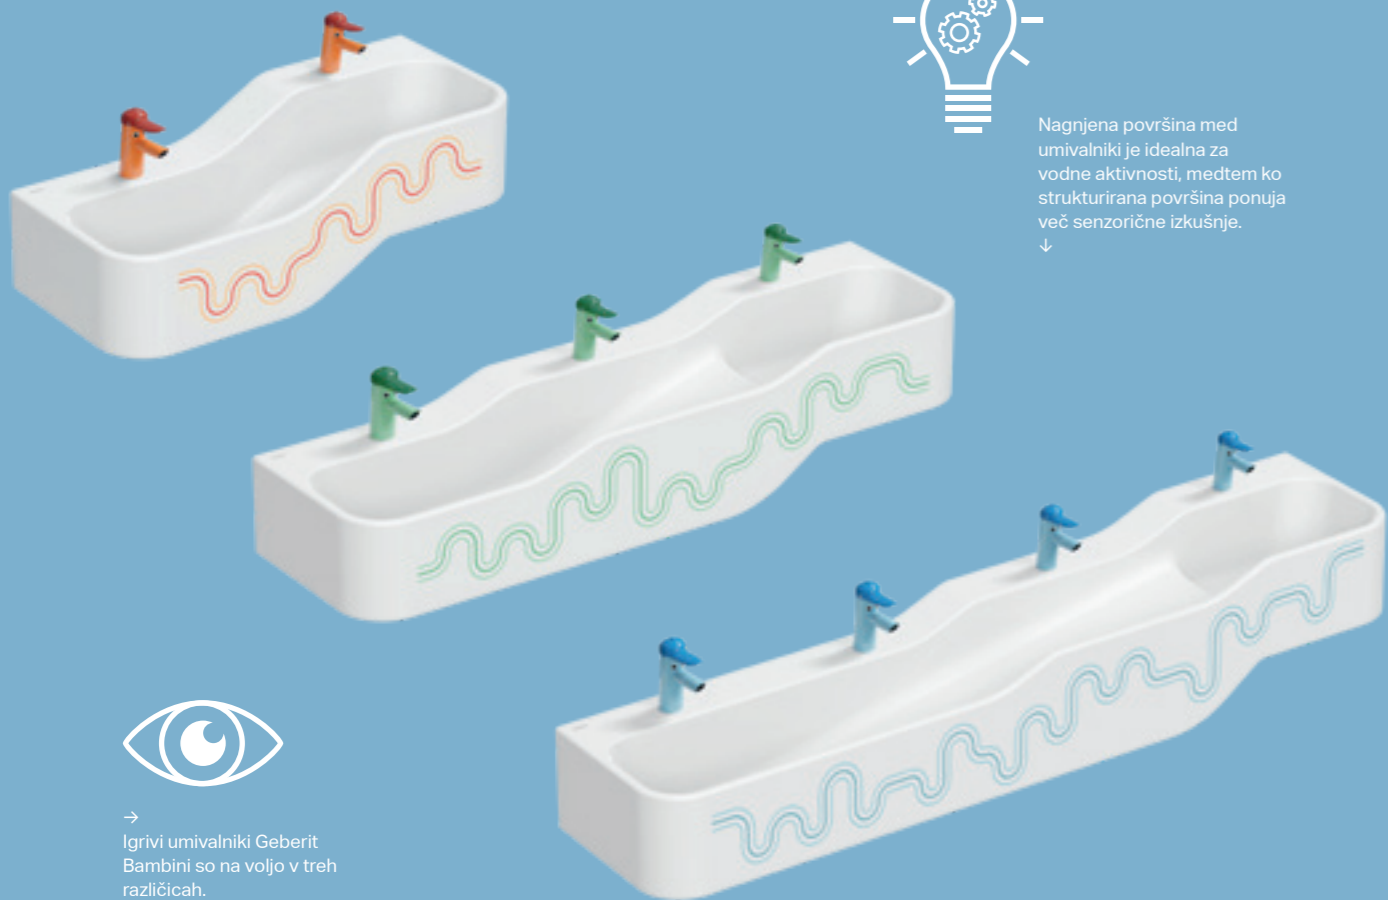

GEBERIT BAMBINI UMIVALNIKI ZA UMIVANJE IN IGRO

IGRA V KOPALNICI

Umivalniki za umivanje in igro Geberit Bambini so posodobljeni in imajo brezčasen dizajn. Umivalniki so v treh nivojih, ki so vsak zase primerni in dostopni za različne starostne skupine. Različni nivoji so predstavljeni kot mehki valovi v igrivem in tekočem dizajnu. Na voljo v različnih barvnih kombinacijah in tudi v kromirani izvedbi, prinašajo Geberit Bambini armature nekaj novega v prostor za umivanje. Armature za umivalnik Geberit Bambini so na voljo z enoročno armaturo ali aktiviranjem na senzor.

Nagnjena površina med umivalniki je idealna za vodne aktivnosti, medtem ko strukturirana površina ponuja več senzorične izkušnje.

→ Igrivi umivalniki Geberit Bambini so na voljo v treh različicah.

↑ Površine Varicor® so trpežne, enostavne za čiščenje in zagotavljajo optimalno higieno.

PREGLED IZDELKOV GEBERIT BAMBINI

UMIVALNIKI ZA UMIVANJE IN IGRO*

GEBERIT BAMBINI

Umivalniki za umivanje in igro, z dvema umivalnikoma, B 90, Odprtina za armaturo: levo in desno*, preliv: brez, pomivalno korito: alpsko bela

nižje izlívno korito levo, dekor: brez **502.973.00.1**
nižje izlívno korito desno, dekor: brez **502.974.00.1**

nižje izlívno korito levo, dekor: oceansko modra / svetlo modra **502.973.SX.1**
nižje izlívno korito desno, dekor: oceansko modra/svetlo modra **502.974.SX.1**

nižje izlívno korito levo, dekor: gozdno zelena / svetlo zelena **502.973.79.1**
nižje izlívno korito desno, dekor: gozdno zelena / svetlo zelena **502.974.79.1**

nižje umivalno korito levo, dekor: karminsko rdeča / oranžna **502.973.FY.1**
nižje umivalno korito desno, dekor: karminsko rdeča / oranžna **502.974.FY.1**

GEBERIT BAMBINI

Umivalniki za umivanje in igro, s tremi umivalniki, B 140, odprtina za pipo: levo in desno*, preliv: brez, pomivalno korito: alpsko bela

nižje izlívno korito levo, dekor: brez **502.975.00.1**
nižje izlívno korito desno, dekor: brez **502.976.00.1**

nižje izlívno korito levo, dekor: oceansko modra / svetlo modra **502.975.SX.1**
nižje izlívno korito desno, dekor: oceansko modra / svetlo modra **502.976.SX.1**

nižje izlívno korito levo, dekor: gozdno zelena / svetlo zelena **502.975.79.1**
nižje izlívno korito desno, dekor: gozdno zelena / svetlo zelena **502.976.79.1**

nižje izlívno korito levo, dekor: karminsko rdeča / oranžna **502.975.FY.1**
nižje izlívno korito desno, dekor: karminsko rdeča / oranžna **502.976.FY.1**

GEBERIT BAMBINI

Umivalniki za umivanje in igro, s štirimi umivalniki, B 180, odprtina za pipo: levo in desno*, preliv: brez, pomivalno korito: alpsko bela

nižje izlívno korito levo, dekor: brez **502.977.00.1**
nižje izlívno korito desno, dekor: brez **502.978.00.1**

nižje izlívno korito levo, dekor: oceansko modra / svetlo modra **502.977.SX.1**
nižje izlívno korito desno, dekor: oceansko modra / svetlo modra **502.978.SX.1**

nižje izlívno korito levo, dekor: gozdno zelena / svetlo zelena **502.977.79.1**
nižje izlívno korito desno, dekor: gozdno zelena / svetlo zelena **502.978.79.1**

nižje izlívno korito levo, dekor: karminsko rdeča / oranžna **502.977.FY.1**
nižje izlívno korito desno, dekor: karminsko rdeča / oranžna **502.978.FY.1**

ARMATURE

GEBERIT BAMBINI

Z mešalcem z eno ročico

oceansko modra / svetlo modra **116.207.SX.1**

gozdno zelena / svetlo zelena **116.207.79.1**

karminsko rdeča / oranžna **116.207.FY.1**

karminsko rdeča / ultramarinsko modra / prometno rumena **571600000**

prašno siva / sijajni krom **116.207.21.1**

GEBERIT BAMBINI

Delovanje na baterije

karminsko rdeča / ultramarinsko modra / prometno rumena, delovanje na baterije **577650000**