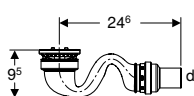

ODTOK ZA PRHO GEBERIT SESTRA

- Dodatno je potrebno naročiti:

← art. 550.018.00.1