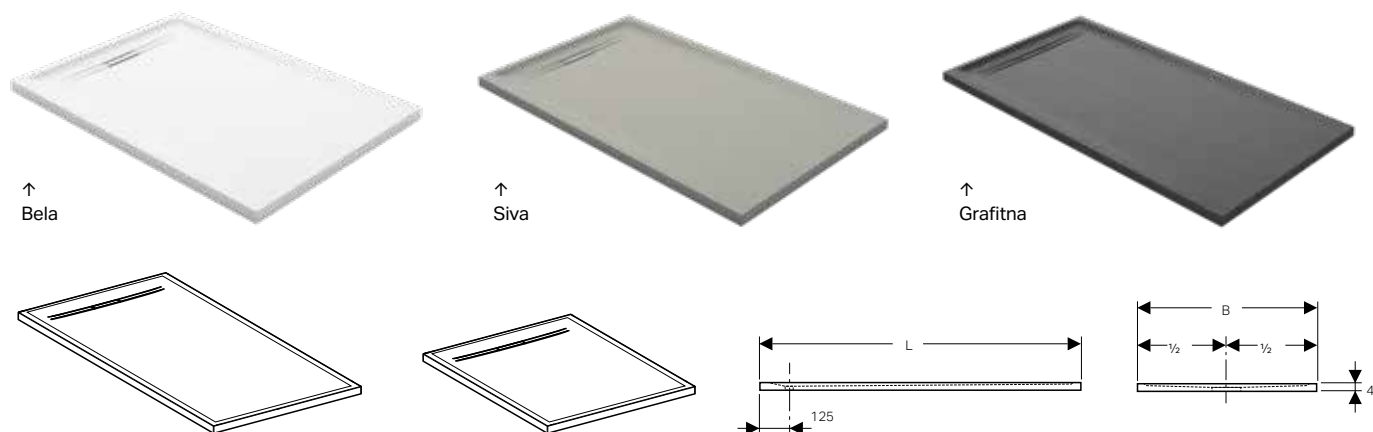

GEBERIT SESTRA ASORTIMA

Pršna kad Geberit Sestra je na voljo v različnih velikostih in barvah. Predstavlja moderno in funkcionalno rešitev tako za obnovo kot za novo gradnjo. Geberit Sestra je na voljo v 3 barvah:

Artikel	L	B	Barva	Št. artikla
Kvadratna pršna kad Geberit Sestra	90	90	bela	550.250.00.1
Kvadratna pršna kad Geberit Sestra	90	90	grafitna	550.270.00.1
Kvadratna pršna kad Geberit Sestra	90	90	siva	550.260.00.1
Pravokotna pršna kad Geberit Sestra	100	80	bela	550.252.00.1
Pravokotna pršna kad Geberit Sestra	100	80	grafitna	550.272.00.1
Pravokotna pršna kad Geberit Sestra	100	80	siva	550.262.00.1
Pravokotna pršna kad Geberit Sestra	100	90	bela	550.253.00.1
Pravokotna pršna kad Geberit Sestra	100	90	grafitna	550.273.00.1
Pravokotna pršna kad Geberit Sestra	100	90	siva	550.263.00.1
Pravokotna pršna kad Geberit Sestra	120	80	bela	550.254.00.1
Pravokotna pršna kad Geberit Sestra	120	80	grafitna	550.274.00.1
Pravokotna pršna kad Geberit Sestra	120	80	siva	550.264.00.1
Pravokotna pršna kad Geberit Sestra	120	90	bela	550.255.00.1
Pravokotna pršna kad Geberit Sestra	120	90	grafitna	550.275.00.1
Pravokotna pršna kad Geberit Sestra	120	90	siva	550.265.00.1
Pravokotna pršna kad Geberit Sestra	140	80	bela	550.256.00.1
Pravokotna pršna kad Geberit Sestra	140	80	grafitna	550.276.00.1
Pravokotna pršna kad Geberit Sestra	140	80	siva	550.266.00.1
Pravokotna pršna kad Geberit Sestra	140	90	bela	550.257.00.1
Pravokotna pršna kad Geberit Sestra	140	90	grafitna	550.277.00.1
Pravokotna pršna kad Geberit Sestra	140	90	siva	550.267.00.1
Pravokotna pršna kad Geberit Sestra	160	80	bela	550.258.00.1
Pravokotna pršna kad Geberit Sestra	160	80	grafitna	550.278.00.1
Pravokotna pršna kad Geberit Sestra	160	80	siva	550.268.00.1
Pravokotna pršna kad Geberit Sestra	160	90	bela	550.259.00.1
Pravokotna pršna kad Geberit Sestra	160	90	grafitna	550.279.00.1
Pravokotna pršna kad Geberit Sestra	160	90	siva	550.269.00.1

ODTOK ZA PRHO GEBERIT SESTRA

- Dodatno je potrebno naročiti:

← art. 550.018.00.1

← art. 550.019.00.1

Artikel	d	Št. artikla
Odtok za prho Geberit Sestra, višina vodne pregrade 50 mm, odtok iz PE	40 mm	550.018.00.1
Odtok za prho Geberit Sestra, višina vodne pregrade 30 mm, odtok iz PE	40 mm	550.019.00.1