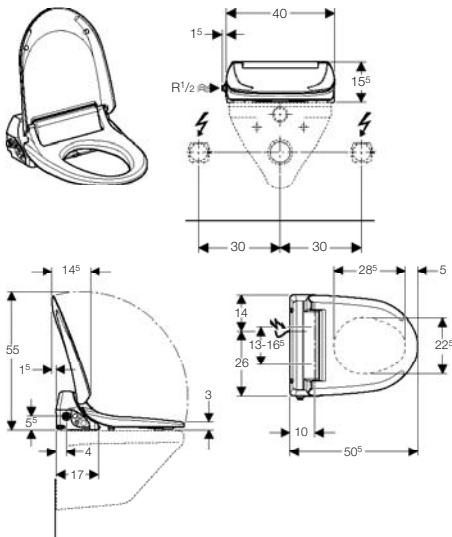

AquaClean 4000

AquaClean 4000, WC pokrov

Namen uporabe

- Za negovalno čiščenje z vodo na analnem področju v privatnem WC-ju
- Za udobno uporabo WC-ja
- Za naknadno montažo na WC keramiko (menjava za sedež in pokrov)

Lastnosti

- Izvlečna tuš ročka s šobo za analno področje
- Jakost tuš prhe nastavljiva v 5 stopnjah
- Jakost tuš prhe se shrani
- Način obratovanja bojlerja se lahko nastavi
- Električni priključek s prikrito možnostjo priključitve v levo ali desno
- Sedež in pokrov WC-ja s sistemom za avtomatsko znižanje
- Taktilne tipke
- Avtomatsko čiščenje šobe s svežo vodo pred in po uporabi
- Vgrajen zbiralnik za toplo vodo
- Priklp vode z leve strani

Značilnosti proizvoda

Maks. obremenitev straniščne školjke / WC pokrova	150 kg
Pretočna količina pri prhanju analnega predela	0,9 - 1,6 l/min
Tovarniška nastavitev časa prhanja	20 s
Število tlačnih stopenj tuša	5
Bruto teža	7,5 kg
Volumen grelnika vode	0,9 l
Dolžina napajalnega kabla	2 m
Frekvenca omrežja	50 - 60 Hz
Poraba moči	800 W
Poraba moči v stanju pripravljenosti	0,9 / 5,8 W (z grelnikom vode)
Razred zaščite	I
Stopnja zaščite	IP x4
Nazivna napetost	230 V AC
Neto teža	4,1 kg
Območje vodnega tlaka	0,5 - 10 bar
Temperatura skladiščenja	-10 - +60 °C
Tovarniška nastavitev temperature vode	37 °C

Obseg dobave

- Set za priključitev vode, standardno
- Zaščita pred vodo
- Izravnalni obroč za sedež / keramiko
- Pritrdilni material

Informacija o naročilu

Štev. artikla	Barva
146.130.11.1	alpsko bela