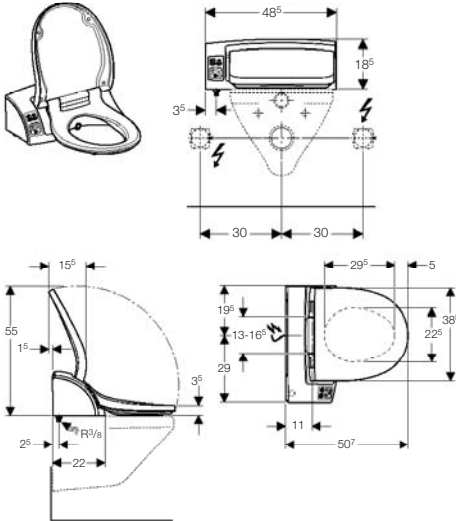

AquaClean 5000

AquaClean 5000, WC pokrov

Namen uporabe

- Za udobno uporabo WC-ja brez vonjav
- Za negovalno čiščenje z vodo na analnem področju v privatnem WC-ju
- Za udobno uporabo WC-ja
- Za naknadno montažo na WC keramiko (menjava za sedež in pokrov)

Lastnosti

- Jakost tuš prhe nastavljiva v 7 stopnjah
- Jakost tuš prhe se shrani
- Avtomatično odzračevanje neprijetnega smradu s filtrom z aktivnim ogljem
- Izvlečna tuš ročka s šobo za analno področje
- Možnost nastavitve oscilacijskega tuša (avtomatsko premikanje tuš ročice naprej in nazaj)
- Infrardeče prepoznavanje uporabnika
- Način obratovanja boilerja se lahko nastavi
- Električni priključek s prikrito možnostjo priključitve levo ali desno
- Sedež in pokrov WC-ja s sistemom za avtomatsko znižanje
- Taktile tipke

- Avtomatsko čiščenje šobe s svežo vodo pred in po uporabi
- Vgrajen zbiralnik za toplo vodo
- Priklop vode z leve strani

Značilnosti proizvoda

Maks. obremenitev straniščne školjke / WC pokrova	150 kg
Pretočna količina pri prhanju analnega predela	1,7 - 3,0 l/min
Tovarniška nastavev časa prhanja	20 s
Število tlačnih stopenj tuša	7
Bruto teža	9 kg
Volumen grelnika vode	1,65 l
Dolžina napajalnega kabla	2 m
Frekvenca omrežja	50 - 60 Hz
Poraba moči	850 W
Poraba moči v stanju pripravljenosti	0,9 / 6,7 W (z grelnikom vode)
Razred zaščite	I
Stopnja zaščite	IP x4
Nazivna napetost	230 V AC
Pretok zraka za odsesavanje	4,4 m³/h
Neto teža	6,1 kg
Območje vodnega tlaka	1 - 10 bar
Temperatura skladiščenja	-10 - +60 °C
Tovarniška nastavev temperature vode	37 °C

Obseg dobave

- Set za priključitev vode, standardno
- Filter iz aktivnega oglja
- Zaščita pred vodo
- Pritrdilni material
- Izravnalni obroč za sedež / keramiko
- Nadomestna šoba

Informacija o naročilu

Štev. artikla	Barva
146.120.11.1	alpsko bela