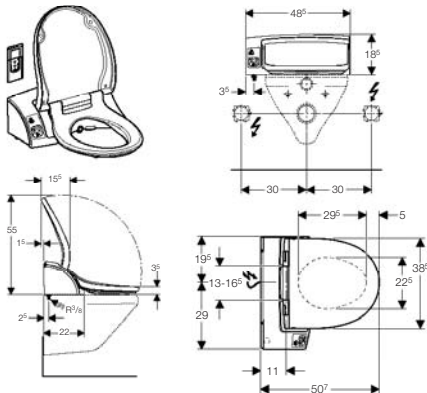

AquaClean 5000plus

AquaClean 5000plus, WC pokrov

Namen uporabe

- Za čiščenje analnega in vaginalnega območja
- Za uporabo WC-ja brez vonjav
- Za negovalno čiščenje z vodo na analnem področju v privatnem WC-ju
- Za udobno uporabo WC-ja
- Za naknadno montažo na WC keramiko (menjava za sedež in pokrov)

Lastnosti

- Taktilne tipke
- Avtomatično odzračevanje neprijetnega smradu s filtrom z aktivnim ogljem
- Jakost tuš prhe nastavlja v 7 stopenjah
- Jakost tuš prhe se shrani
- Nastavljiva temperatura vode za tuširanje
- Izvlečna tuš ročka s šobo za analno in vaginalno območje
- Prosto nastavljiva tuš ročka
- Možnost priklopa masažnega tuša
- Možnost nastavitve oscilacijskega tuša (avtomatsko premikanje tuš ročice naprej in nazaj)
- Možnost priklopa fena na topli zrak
- Nastavljiva temperatura sušilca na topli zrak
- Infrardeče prepoznavanje uporabnika
- Nastavljivo obratovanje bojlerja (vklop / izklop / prepoznavanje uporabnika)
- Električni priključek s prikrito možnostjo priključitve v levo ali desno
- Sedež in pokrov WC-ja s sistemom za avtomatsko znižanje

- Avtomatsko čiščenje šobe s svežo vodo pred in po uporabi
- Vgrajen zbiralnik za toplo vodo
- Priklop vode z leve strani

Značilnosti proizvalca

Maks. obremenitev straniščne školjke / WC pokrova	150 kg
Pretok zraka pri fenu	9,1 m³/h
Pretočna količina pri prhanju analnega predela	1,7 - 3,0 l/min
Pretočna količina pri damskem tušu	0,6 - 3,0 l/min
Tovarniška nastavitev časa prhanja	20 s
Število tlačnih stopenj tuša	7
Bruto teža	9,2 kg
Volumen grelnika vode	1,65 l
Dolžina napajalnega kabla	2 m
Frekvenca omrežja	50 - 60 Hz
Poraba moči	850 W
Poraba moči v stanju pripravljenosti	0,9 / 6,7 W (z grelnikom vode)
Razred zaščite	I
Stopnja zaščite	IP x4
Nazivna napetost	230 V AC
Pretok zraka za odsesavanje	4,4 m³/h
Neto teža	6,3 kg
Območje vodnega tlaka	1 - 10 bar
Tovarniška nastavitev temperature zraka	45 °C
Nastavitev temperature zraka	20 - 45 °C
Temperatura skladiščenja	-10 - +60 °C
Tovarniška nastavitev temperature vode	37 °C
Nastavitev temperature vode	10 - 39 °C

Obseg dobave

- Set za priključitev vode, standardno
- Daljinski upravljalnik z LCD prikazovalnikom, stensko držalo in baterije, LR03 (AAA)
- Filter iz aktivnega oglja
- Zaščita pred vodo
- Pritrdilni material
- Izravnalni obroč za sedež / keramiko
- Nadomestna šoba

Informacija o naročilu

Štev. artikla	Barva
146.110.11.1	alpsko bela