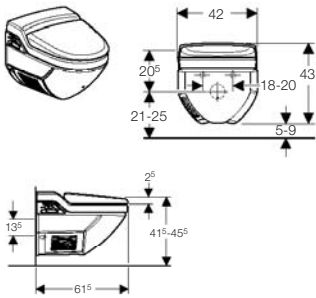

AquaClean 8000plus

AquaClean 8000plus UP, model Geberit International

Namen uporabe

- Za čiščenje analnega in vaginalnega območja
- Za udobno uporabo WC-ja brez papirja

Lastnosti

- WC keramika s higiensko površinsko zaščito
- Infrardeče prepoznavanje uporabnika
- Sedež in pokrov WC-ja s sistemom za avtomatsko znižanje
- Avtomatično odzračevanje neprijetnega smradu s filtrom z aktivnim ogljem
- Izvlečna tuš ročka s šobo za analno in vaginalno območje
- Prosto nastavljiva tuš ročka
- Tuš za tuširanje z hladno in toplo vodo z vgrajenim zbiralnikom za toplo vodo
- Nastavljivo obratovanje boilerja (vklop / izklop / prepoznavanje uporabnika)
- Nastavljiva temperatura vode za tuširanje
- Tuš z masažo
- Možnost nastavitve oscilacijskega tuša (avtomatsko premikanje tuš ročice naprej in nazaj)
- Nastavljiva moč curka pri tuširanju
- Avtomatsko čiščenje šobe z vodo pred in po uporabi
- Avtomatsko dezinficiranje šobe za tuširanje
- Sušilec na topli zrak
- Nastavljiva temperatura sušilca na topli zrak
- Možnost nastavitve štirih različnih programov za uporabnika

Značilnosti proizvoda

Maks. obremenitev straniščne školjke / WC pokrova	150 kg
Pretok zraka pri fenu	12 m³/h

Pretočna količina pri prhanju analnega predela	2,1 - 5,5 l/min
Pretočna količina pri damskem tušu	1,4 - 3,0 l/min
Tovarniška nastavitev časa prhanja	20 s
Število tlačnih stopenj tuša	7
Bruto teža	37 kg
Volumen grelnika vode	1,8 l
Dolžina napajalnega kabla	70 cm
Frekvenca omrežja	50 - 60 Hz
Poraba moči	1000 W
Poraba moči v stanju pripravljenosti	1/9 W (z grelnikom vode)
Razred zaščite	I
Stopnja zaščite	IP x4
Nazivna napetost	230 V AC
Pretok zraka za odsesavanje	10 m³/h
Neto teža	32 kg
Območje vodnega tlaka	1 - 10 bar
Tovarniška nastavitev temperature zraka	45 °C
Nastavitev temperature zraka	20 - 45 °C
Temperatura skladiščenja	-10 - +60 °C
Tovarniška nastavitev temperature vode	37 °C
Nastavitev temperature vode	10 - 39 °C

Obseg dobave

- Daljinski upravljalnik z LCD prikazovalnikom, stensko držalo in baterije, LR03 (AAA)
- Pokriva plošča s predalom za daljinski upravljalnik
- Set za vodni priključek s T-kosom, armirano cevjo in vijačno zvezo
- Filter iz aktivnega oglja
- Zračnik sušilca vključno z ohišjem
- Set za zvočno izolacijo
- Čistilo za šobe Jetclean 8000
- Zaščita pred vodo
- Pritrdilni material

Informacija o naročilu

Štev. artikla	Barva
180.100.11.1	alpsko bela

S priloženim standardnim materialom je možna priključitev vseh PO splakovalnikov (razen UP200) na vnaprej pripravljeno cev za izvedbo priključka vode. Za PO splakovalnik UP200 je potrebno dodatno naročiti armirano cev s T-kosom (štev. artikla 240.839.00.1).