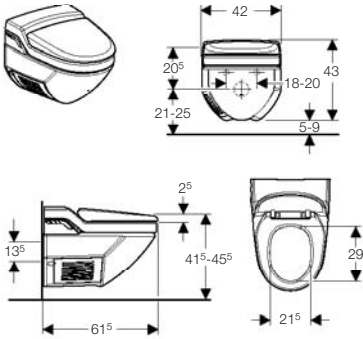

AquaClean 8000

AquaClean 8000

Namen uporabe

- Za čiščenje analnega območja
- Za udobno uporabo WC-ja brez papirja

Lastnosti

- WC keramika s higiensko površinsko zaščito
- Infrardeče prepoznavanje uporabnika
- Sedež in pokrov WC-ja s sistemom za avtomatsko znižanje
- Izvlečna tuš ročka s šobo za analno področje
- Tuš za tuširanje z hladno in toplo vodo z vgrajenim zbiralnikom za toplo vodo
- Nastavljivo obratovanje bojlerja (vklop / izklop / prepoznavanje uporabnika)
- Nastavljiva dvostopenjska temperatura vode (toplo/hladno)
- Možnost nastavitve oscilacijskega tuša (avtomatsko premikanje tuš ročice naprej in nazaj)
- Nastavljiva moč curka pri tuširanju
- Avtomatsko čiščenje šobe z vodo pred in po uporabi

Značilnosti proizvoda

Maks. obremenitev straniščne školjke / WC pokrova	150 kg
Pretočna količina pri prhanju analnega predela	2,1 - 5,5 l/min
Tovarniška nastavev časa prhanja	20 s
Število tlačnih stopenj tuša	7
Bruto teža	34 kg

Volumen grelnika vode	1,8 l
Dolžina napajalnega kabla	70 cm
Frekvenca omrežja	50 - 60 Hz
Poraba moči	1000 W
Poraba moči v stanju pripravljenosti (z grelnikom vode)	1/9 W
Razred zaščite	I
Stopnja zaščite	IP x4
Nazivna napetost	230 V AC
Neto teža	27,5 kg
Območje vodnega tlaka	1 - 10 bar
Temperatura skladiščenja	-10 - +60 °C
Tovarniška nastavev temperature vode	37 °C

Obseg dobave

- Set za priključitev vode z Y-odcepom, cevjo in vijačno zvezo
- Set za zvočno izolacijo
- Zaščita pred vodo
- Pritrdilni material

Informacija o naročilu

Štev. artikla	Barva
146.182.11.1	alpsko bela