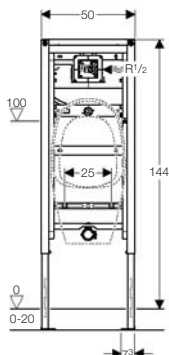

Duofix element za pisoar Tamaro

Namen uporabe

- Za vgradnjo v Duofix sistemsko steno z etažno višino
- Za vgradnjo v suhomontažno steno z etažno višino
- Za vgradnjo v Duofix sistemsko steno delne višine masivne ali suhomontažne izvedbe
- Za montažo pred masivno ali suhomontažno steno
- Za vgradnjo v predstensko inštalacijo delne ali etažne višine pred masivno ali suhomontažno steno
- Za montažo pisoarjev
- Za nadgradnjo na obstoječa tla 0 - 20 cm
- Za priključitev keramike za pisoar Laufen Taro-Nova in Tamaro
- Za montažo IR HyTronic krmiljenj pisoarjev ali pnevmatskih HyTouch krmiljenj pisoarjev z velikostjo aktivirnih / pokrivnih plošč 13 x 13 cm

Lastnosti

- Višina elementa 144 cm
- Okvir z odprtinami ø 9 mm za pritrjevanje pri leseni montažni gradnji
- Pocinkana podpora, nastavljiva 0 - 20 cm, z višinsko označenim rastrom
- Samonosilen

- Okvir s C-profilom 4/4 cm
- Površinsko zaščiten okvir, modra barva Geberit
- Pri vgradnji na finalni tlak se lahko nogice skrajšajo za dodatnih 5 cm
- Vrtljiva plošča, za vgradnjo v profil UW50 in UW75
- Samozaviralne nogice, za nastavitev elementa po višini brez orodja
- Priključek vode 1/2"
- Priključek vode se lahko inštalira brez orodja
- Priključek vode radialno tesni
- Zaporni ventil z dušilko je predmontiran
- Prazna cev za izpiranje cevovoda je montirana
- Priključna sponka je na voljo
- Gibljiva dotočna cev
- Vgradna zaščita varuje servisno odprtino pred vlago in umazanijo
- Prilagodljiva vgradna zaščita za servisno odprtino
- Pritrdilo za odtočno koleno, zvočno izolirano
- Pritrdilo za pisoar z navojnima palicama M8

Značilnosti proizvoda

Pretočna količina pri 1 baru	0,3 l/s
Testni tlak vode	16 bar
Testni tlak zraka/inertnega plina	3 bar
Vlažnost zraka	< 100 % relativ
Območje tlaka med delovanjem	1 - 8 bar
Najvišja temperatura vode	30 °C

Obseg dobave

- PO ohišje, zaporni ventil z dušilko, prazna cev in priključna sponka
- Vgradna garnitura s pokrovom
- Priključek vode R 1/2"
- Sesalni sifon ø 50 mm, vključno s tesnilom za pisoar
- Odtočno koleno PE-HD reducirano s ø 63/57 mm na ø 50/44 mm, vključno s tesnilom za sesalni sifon
- 2 navojni palici M8 za pritrditve pisoarja
- 2 pritrdilna kotnika
- Pritrdilni material
- Ne vsebuje:Krmiljenja splakovanja pisoarja

Informacija o naročilu

Štev. artikla	Kratki naziv artikla
111.619.00.1	DF element za pisoar Tamaro H144