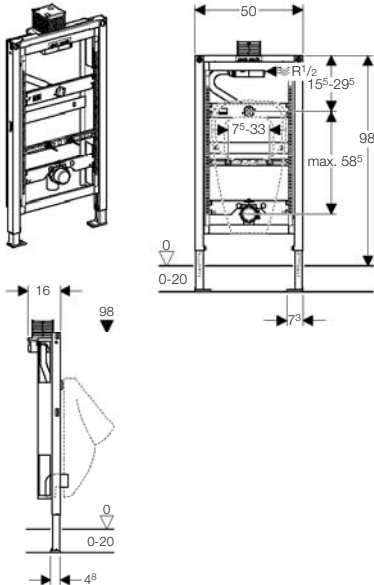

Vsebina

Elementi za pisoar	1C.2
Elementi za stenski WC	1C.7

Elementi za pisoar

Duofix element za pisoar, aktiviranje zgoraj / univerzalni

Namen uporabe

- Za vgradnjo v Duofix sistemsko steno delne višine masivne ali suhomontažne izvedbe
- Za montažo pred masivno ali suhomontažno steno
- Za vgradnjo v predstensko inštalacijo delne ali etažne višine pred masivno ali suhomontažno steno
- Za montažo pisoarjev
- Za nadgradnjo na obstoječa tla 0 - 20 cm
- Za montažo pnevmatskih HyTouch krmiljenj pisoarjev z velikostjo aktivirnih plošč 13 x 13 cm
- Za uporabo pri aktiviranju splakovanja od zgoraj

Lastnosti

- Okvir z odprtinami \varnothing 9 mm za pritrjevanje pri leseni montažni gradnji
- Pocinkana podpora, nastavljiva 0 - 20 cm, z višinsko označenim rastrom
- Samonosilen
- Okvir s C-profilom 4/4 cm
- Površinsko zaščitene okvir, modra barva Geberit
- Pri vgradnji na finalni tlak se lahko nogice skrajšajo za dodatnih 5 cm

- Vrtljiva plošča, za vgradnjo v profil UW50 in UW75
- Višina elementa 98 cm
- Samozaviralne nogice, za nastavitve elementa po višini brez orodja
- Prikluček vode 1/2", možnost MeplaFix
- Prikluček vode se lahko inštalira brez orodja
- Prikluček vode radialno tesni
- Zaporni ventil z dušilko je predmontiran
- Prazna cev za izpiranje cevododa je montirana
- Priključna sponka je na voljo
- Vgradna zaščita varuje servisno odprtino pred vlago in umazanijo
- Prilagodljiva vgradna zaščita za servisno odprtino
- Gibljiva dotočna cev
- Dotok \varnothing 32 mm nastavljiv po višini
- Pritrdilo za pisoar z navojnima palicama M8 in z možnostjo nastavitve po višini in odmiku
- Pritrdilo za odtočno koleno, nastavljivo po višini, zvočno izolirano
- Dodatna pritrditvev pisoarja je možna z dodatnim priborom
- Možna je predelava za pisoarje s pršilno glavo