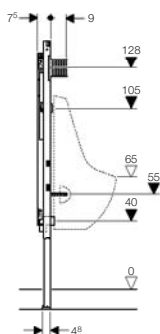

Duofix element za pisoar Tamaro

Namen uporabe

- Za vgradnjo v Duofix sistemsko steno z etažno višino
- Za vgradnjo v suhomontažno steno z etažno višino
- Za vgradnjo v Duofix sistemsko steno delne višine masivne ali suhomontažne izvedbe
- Za montažo pred masivno ali suhomontažno steno
- Za vgradnjo v predstensko inštalacijo delne ali etažne višine pred masivno ali suhomontažno steno
- Za montažo pisoarjev
- Za nadgradnjo na obstoječa tla 0 - 20 cm
- Za priključitev keramike za pisoar Laufen Taro-Nova in Tamaro
- Za montažo IR HyTronic krmiljenj pisoarjev ali pnevmatskih HyTouch krmiljenj pisoarjev z velikostjo aktivirnih / pokrivnih plošč 13 x 13 cm

Lastnosti

- Višina elementa 144 cm
- Okvir z odprtinami ø 9 mm za pritrjevanje pri leseni montažni gradnji
- Pocinkana podpora, nastavljiva 0 - 20 cm, z višinsko označenim rastrom
- Samonosilen

- Okvir s C-profilom 4/4 cm
- Površinsko zaščiten okvir, modra barva Geberit
- Pri vgradnji na finalni tlak se lahko nogice skrajšajo za dodatnih 5 cm
- Vrtljiva plošča, za vgradnjo v profil UW50 in UW75
- Samozaviralne nogice, za nastavitev elementa po višini brez orodja
- Priključek vode 1/2"
- Priključek vode se lahko inštalira brez orodja
- Priključek vode radialno tesni
- Zaporni ventil z dušilko je predmontiran
- Prazna cev za izpiranje cevovoda je montirana
- Priključna sponka je na voljo
- Gibljiva dotočna cev
- Vgradna zaščita varuje servisno odprtino pred vlago in umazanijo
- Prilagodljiva vgradna zaščita za servisno odprtino
- Pritrdilo za odtočno koleno, zvočno izolirano
- Pritrdilo za pisoar z navojnima palicama M8

Značilnosti proizvoda

Pretočna količina pri 1 baru	0,3 l/s
Testni tlak vode	16 bar
Testni tlak zraka/inertnega plina	3 bar
Vlažnost zraka	< 100 % relativ
Območje tlaka med delovanjem	1 - 8 bar
Najvišja temperatura vode	30 °C

Obseg dobave

- PO ohišje, zaporni ventil z dušilko, prazna cev in priključna sponka
- Vgradna garnitura s pokrovom
- Priključek vode R 1/2"
- Sesalni sifon ø 50 mm, vključno s tesnilom za pisoar
- Odtočno koleno PE-HD reducirano s ø 63/57 mm na ø 50/44 mm, vključno s tesnilom za sesalni sifon
- 2 navojni palici M8 za pritrditve pisoarja
- 2 pritrdilna kotnika
- Pritrdilni material
- Ne vsebuje:Krmiljenja splakovanja pisoarja

Informacija o naročilu

Štev. artikla	Kratki naziv artikla
111.619.00.1	DF element za pisoar Tamaro H144