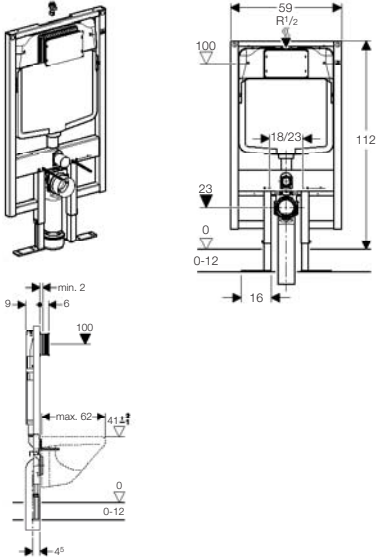

Elementi za stenski WC

Duofix element za stenski WC s PO splakovalnikom UP700

Namen uporabe

- Za stenski WC s pritrditvijo školjke z osno razdaljo 18 ali 23 cm
- Za uporabo pri debelini tal 0 – 12 cm
- Za vgradnjo v Duofix sistemsko steno delne višine masivne ali suhomontažne izvedbe
- Za montažo pred masivno ali suhomontažno steno
- Za vgradnjo v predstensko inštalacijo delne ali etažne višine pred masivno ali suhomontažno steno
- Za vgradnjo v suhomontažno steno z etažno višino
- Za vgradnjo v masivno predsteno, pred masivno steno
- Za montažo stenskega WC-ja z majhno postavitveno površino
- Element ni ustrezen za vgraditev v beton
- Ni ustrezno za vezni element kompleta Geberit AquaClean

Lastnosti

- Samonosilen
- Višina elementa 112 cm
- Pritrditev keramike M12, razdalja med mesti pritrditve 18 ali 23 cm
- UP700 PO splakovalnik z aktiviranjem spredaj

- PO splakovalnik izoliran proti kondenzu
- Vgradna garnitura za servisno odprtino se lahko reže na dimenzijo brez orodja
- Globina splakovalnika 8 cm
- Vodni priključek zgoraj v sredini
- Možno privijte priključne gibljive cevi do kotnega ventila brez orodja
- Polnilni ventil Impuls380
- Preprosto nastavljanje potisnih palic za aktivirne tipke
- Odtočni ventil za dvokoličinsko splakovanje in start-stop splakovanje
- Start-stop tipka z aktivirnimi tipkami Rumba, Mambo ali Tango
- Enokoličinsko splakovanje z aktivirnimi tipkami Sigma10
- Dvokoličinsko splakovanje z aktivirnimi tipkami Sigma50, Sigma20, Samba, Twist ali Bolero
- Nastavljiva splakovalna količina
- Vgradna zaščita varuje servisno odprtino pred vlago in umazanijo
- Globina odtočnega kolena 9 cm
- Pritrdilo za odtočno koleno, nastavljivo po globini in zvočno izolirano
- Okvir s C-profilom 4/4 cm
- Površinsko zaščiten okvir, modra barva Geberit
- Noge cinkane, nastavljive 0 – 12 cm
- Samozaviralne nogice, za nastavitev elementa po višini brez orodja

Značilnosti proizvoda

Količina splakovanja s prekinitvijo	6 / 9 l
Tovarniška nastav. količ. splakovanja	6 in 3 l
Velika splakovalna količina	6 / 9 l
Mala splakovalna količina	3 l

Obseg dobave

- Priključek vode R 1/2" skupaj s kotnim ventilom
- Zaščitni čepi
- Vgradna zaščita za servisno odprtino
- Odtočno koleno
- 2 navojni palici M12 za pritrditve keramike
- Priključna garnitura za WC, ø 90 mm
- WC odtočno koleno, PE-HD, ø 90 mm, podaljšano
- Prehodna spojka, PE-HD, ø 90/110 mm
- Pritrdilni material
- Ne vsebuje: Aktivirne tipke

Informacija o naročilu

Štev. artikla	Kratki naziv artikla
111.769.00.1	Duofix WC element UP700 H112