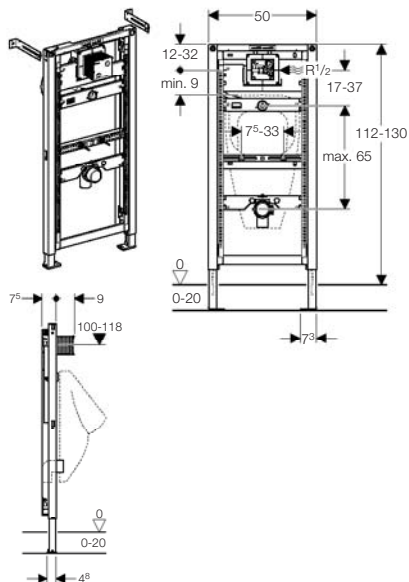

Duofix element za pisoar - univerzalni

Namen uporabe

- Za vgradnjo v Duofix sistemsko steno z etažno višino
- Za vgradnjo v suhomontažno steno z etažno višino
- Za vgradnjo v Duofix sistemsko steno delne višine masivne ali suhomontažne izvedbe
- Za montažo pred masivno ali suhomontažno steno
- Za vgradnjo v predstensko inštalacijo delne ali etažne višine pred masivno ali suhomontažno steno
- Za montažo pisoarjev
- Za nadgradnjo na obstoječa tla 0 - 20 cm
- Za montažo IR HyTronic krmiljenj pisoarjev ali pnevmatskih HyTouch krmiljenj pisoarjev z velikostjo aktivirnih / pokrivnih plošč 13 x 13 cm

Lastnosti

- Okvir z odprtinami $\varnothing$ 9 mm za pritrjevanje pri leseni montažni gradnji
- Pocinkana podpora, nastavljiva 0 - 20 cm, z višinsko označenim rastrom
- Samonosilen
- Okvir s C-profilom 4/4 cm
- Površinsko zaščiten okvir, modra barva Geberit
- Pri vgradnji na finalni tlak se lahko nogice skrajšajo za dodatnih 5 cm
- Vrtljiva plošča, za vgradnjo v profil UW50 in UW75

- Višina elementa od 112 do 130 cm, odvisno od keramike pisoarja
- Prikluček vode 1/2", možnost MeplaFix
- Prikluček vode se lahko inštalira brez orodja
- Prikluček vode radialno tesni
- Zaporni ventil z dušilko je predmontiran
- Prazna cev za izpiranje cevododa je montirana
- Priključna sponka je na voljo
- Vgradna zaščita varuje servisno odprtino pred vlago in umazanijo
- Prilagodljiva vgradna zaščita za servisno odprtino
- Gibljiva dotočna cev
- Dotok $\varnothing$ 32 mm nastavljiv po višini
- Pritrdilo za pisoar z navojnima palicama M8 in z možnostjo nastavitve po višini in odkliku
- Pritrdilo za odtočno koleno, nastavljivo po višini, zvočno izolirano
- Samozaviralne nogice, za nastavev elementa po višini brez orodja
- Dodatna pritrditvev pisoarja je možna z dodatnim priborom
- Možna je predelava za pisoarje s pršilno glavo

Značilnosti proizvoda

Pretočna količina pri 1 baru	0,3 l/s
Testni tlak vode	16 bar
Testni tlak zraka/inertnega plina	3 bar
Vlažnost zraka	< 100 % relativ
Območje tlaka med delovanjem	1 - 8 bar
Najvišja temperatura vode	30 °C

Obseg dobave

- PO ohišje, zaporni ventil z dušilko, prazna cev in priključna sponka
- Vgradna garnitura s pokrovom
- Prikluček vode R 1/2"
- Povezovalna cev med dotokom $\varnothing$ 32 mm in pisoarjem, vključno s tesnilom
- Sesalni sifon $\varnothing$ 50 mm, vključno s tesnilom za pisoar
- 2 pritrdilna kotnika
- 2 navojni palici M8 za pritrditvev pisoarja
- Odtočno koleno PE-HD reducirano s $\varnothing$ 63/57 mm na $\varnothing$ 50/44 mm, vključno s tesnilom za sesalni sifon
- Pritrdilni material
- Ne vsebuje:Krmiljenja splakovanja pisoarja

Informacija o naročilu

Štev. artikla	Kratki naziv artikla
111.620.00.1	DF element za pisoar / univerzalni H112-130