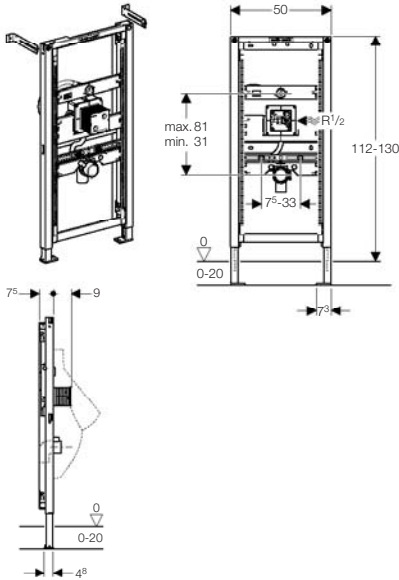

Duofix element za pisoar s skrito elektronikom - univerzalni

Namen uporabe

- Za sprejem prikritega krmiljenja pisoarjev
- Za vgradnjo v Duofix sistemsko steno z etažno višino
- Za vgradnjo v suhomontažno steno z etažno višino
- Za vgradnjo v Duofix sistemsko steno delne višine masivne ali suhomontažne izvedbe
- Za montažo pred masivno ali suhomontažno steno
- Za vgradnjo v predstensko inštalacijo delne ali etažne višine pred masivno ali suhomontažno steno
- Za montažo pisoarjev
- Za nadgradnjo na obstoječa tla 0 - 20 cm
- Za vgradnjo v masivno predsteno, pred masivno steno

Lastnosti

- Pritrdilo za pisoar z navojnima palicama M8 in z možnostjo nastavitve po višini in odmiku
- Pritrdilo za odtočno koleno, nastavljivo po višini, zvočno izolirano
- Višina priklopa vode nastavljava
- Prikluček vode 1/2", možnost MeplaFix
- Okvir z odprtinami $\varnothing$ 9 mm za pritrdjevanje pri leseni montažni gradnji
- Pocinkana podpora, nastavljiva 0 - 20 cm, z višinsko označenim rastrom

- Samonosilen
- Okvir s C-profilom 4/4 cm
- Površinsko zaščiten okvir, modra barva Geberit
- Pri vgradnji na finalni tlak se lahko nogice skrajšajo za dodatnih 5 cm
- Vrtljiva plošča, za vgradnjo v profil UW50 in UW75
- Višina elementa od 112 do 130 cm, odvisno od keramike pisoarja
- Prikluček vode se lahko inštalira brez orodja
- Prikluček vode radialno tesni
- Zaporni ventil z dušilko je predmontiran
- Priključna sponka je na voljo
- Vgradna zaščita varuje servisno odprtino pred vlago in umazanijo
- Prilagodljiva vgradna zaščita za servisno odprtino
- Gibljiva dotočna cev
- Dotok $\varnothing$ 32 mm nastavljev po višini
- Samozaviralne nogice, za nastavitev elementa po višini brez orodja
- Dodatna pritrditev pisoarja je možna z dodatnim priborom
- Možna je predelava za pisoarje s pršilno glavo
- Prazna cev za izpiranje cevovoda je montirana

Značilnosti proizvoda

Pretočna količina pri 1 baru	0,3 l/s
Testni tlak vode	16 bar
Testni tlak zraka/inertnega plina	3 bar
Vlažnost zraka	< 100 % relativ
Območje tlaka med delovanjem	1 - 8 bar
Najvišja temperatura vode	30 °C

Obseg dobave

- PO ohišje, zaporni ventil z dušilko, prazna cev in priključna sponka
- Vgradna garnitura s pokrovom
- Priključne gibljive cevi med vodnim delom in traverzo vodnega dotoka
- 2 pritrdilna kotnika
- 2 navojni palici M8 za pritrditev pisoarja
- odtočno koleno PE-HD reducirano iz $\varnothing$ 63/57 mm na $\varnothing$ 50/44 mm
- Pritrdilni material
- Ne vsebuje: Krmiljenja splakanja pisoarja

Informacija o naročilu

Štev. artikla	Krati naziv artikla
111.613.00.1	DF element za pisoar / univerzalni H112-130, s skrito elektronikom