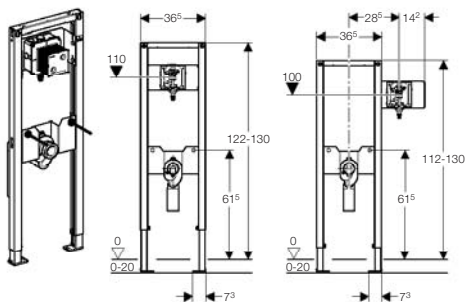

Duofix element za pisoar Joly/Visit

Namen uporabe

- Za vgradnjo v Duofix sistemsko steno z etažno višino
- Za vgradnjo v suhomontažno steno z etažno višino
- Za vgradnjo v Duofix sistemsko steno delne višine masivne ali suhomontažne izvedbe
- Za montažo pred masivno ali suhomontažno steno
- Za vgradnjo v predstensko inštalacijo delne ali etažne višine pred masivno ali suhomontažno steno
- Za montažo pisoarjev
- Za nadgradnjo na obstoječa tla 0 - 20 cm
- Za vgraditev pisoarjev Keramag Joly in Keramag Visit
- Za montažo IR HyTronic krmiljenj pisoarjev ali pnevmatskih HyTouch krmiljenj pisoarjev z velikostjo aktivirnih / pokrivnih plošč 13 x 13 cm

Lastnosti

- Višina elementa 112 cm
- Okvir z odprtinami $\varnothing$ 9 mm za pritrdjevanje pri leseni montažni gradnji
- Pocinkana podpora, nastavljiva 0 - 20 cm, z višinsko označenim rastrom

- Samonosilen
- Okvir s C-profilom 4/4 cm
- Površinsko zaščiten okvir, modra barva Geberit
- Pri vgradnji na finalni tlak se lahko nogice skrajšajo za dodatnih 5 cm
- Vrtljiva plošča, za vgradnjo v profil UW50 in UW75
- Prikluček vode 1/2", možnost MeplaFix
- Prikluček vode se lahko inštalira brez orodja
- Prikluček vode radialno tesni
- Zaporni ventil z dušilko je predmontiran
- Prazna cev za izpiranje cevododa je montirana
- Priključna sponka je na voljo
- Vgradna zaščitna varuje servisno odprtino pred vlago in umazanijo
- Prilagodljiva vgradna zaščita za servisno odprtino
- Samozaviralne nogice, za nastavitev elementa po višini brez orodja
- Pritrdilo za pisoar z navojnima palicama M8

Značilnosti proizvoda

Pretočna količina pri 1 baru	0,3 l/s
Testni tlak vode	16 bar
Testni tlak zraka/inertnega plina	3 bar
Vlažnost zraka	< 100 % relativ
Območje tlaka med delovanjem	1 - 8 bar
Najvišja temperatura vode	30 °C

Obseg dobave

- PO ohišje, zaporni ventil z dušilko, prazna cev in priključna sponka
- Vgradna garnitura s pokrovom
- Prikluček vode R 1/2"
- Sesalni sifon $\varnothing$ 50 mm, vključno s tesnilom za pisoar
- Odočno koleno PE-HD reducirano s $\varnothing$ 63/57 mm na $\varnothing$ 50/44 mm, vključno s tesnilom za sesalni sifon
- 2 navojni palici M8 za pritrditev pisoarja
- 2 izrezni šabloni
- Pritrdilni material
- Ne vsebuje: Krmiljenja splakovanja pisoarja
- Priključne gibljive cevi med setom za grobo montažo in pisoarjem

Informacija o naročilu

Štev. artikla	Kratki naziv artikla
111.618.00.1	DF element za pisoar Joly/Visit H112

Priključno gibljivo cev med vgradnim setom in pisoarjem naročite pri podjetju Keramag, št. modela 521225