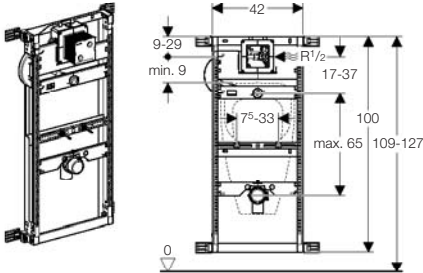

Elementi za pisoar	1B.2
------------------------------	------

Elementi za pisoar

Kombifix element za pisoar - univerzalni

Namen uporabe

- Za montažo pisoarjev
- Za vgradnjo v masivno predsteno, pred masivno steno
- Za montažo IR HyTronic krmiljenj pisoarjev ali pnevmatskih HyTouch krmiljenj pisoarjev z velikostjo aktivirnih / pokravnih plošč 13 x 13 cm
- Ni primeren za vgradnjo v suhomontažno steno

Lastnosti

- Montažna globina, nastavljiva, 8 - 12,5 cm
- Montažna globina brez pritrdilnega kotnika 7,5 cm
- Prikluček vode 1/2", možnost MeplaFix
- Prikluček vode se lahko inštalira brez orodja
- Prikluček vode radialno tesni
- Zaporni ventil z dušilko je predmontiran
- Prazna cev za izpiranje cevododa je montirana
- Priključna sponka je na voljo
- Vgradna zaščita varuje servisno odprtino pred vlago in umazanijo
- Prilagodljiva vgradna zaščita za servisno odprtino
- Gibljiva dotočna cev

- Pritrdilo za pisoar z navojnima palicama M8 in z možnostjo nastavitve po višini in odmiku
- Pritrdilo za odtočno koleno, nastavljivo po višini, zvočno izolirano
- Dotok \varnothing 32 mm nastavljiv po višini
- Dodatna pritrditev pisoarja je možna z dodatnim priborom
- Možna je predelava za pisoarje s pršilno glavo

Obseg dobave

- PO ohišje, zaporni ventil z dušilko, prazna cev in priključna sponka
- Vgradna garnitura s pokrovom
- Prikluček vode R 1/2"
- Povezovalna cev med dotokom \varnothing 32 mm in pisoarjem, vključno s tesnilom
- Sesalni sifon \varnothing 50 mm, vključno s tesnilom za pisoar
- Odtočno koleno PE-HD reducirano s \varnothing 63/57 mm na \varnothing 50/44 mm, vključno s tesnilom za sesalni sifon
- 2 navojni palici M8 za pritrditev pisoarja
- 4 pritrdilni kotniki
- Pritrdilni material
- Ne vsebuje:Krmiljenja splakovanja pisoarja