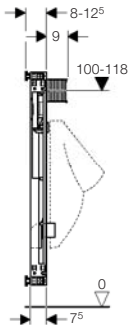

Elementi za pisoar	1B.2
------------------------------	------

Elementi za pisoar

Kombifix element za pisoar - univerzalni

Namen uporabe

- Za montažo pisoarjev
- Za vgradnjo v masivno predsteno, pred masivno steno
- Za montažo IR HyTronic krmiljenj pisoarjev ali pnevmatskih HyTouch krmiljenj pisoarjev z velikostjo aktivirnih / pokravnih plošč 13 x 13 cm
- Ni primeren za vgradnjo v suhomontažno steno

Lastnosti

- Montažna globina, nastavljiva, 8 - 12,5 cm
- Montažna globina brez pritrdilnega kotnika 7,5 cm
- Prikluček vode 1/2", možnost MeplaFix
- Prikluček vode se lahko inštalira brez orodja
- Prikluček vode radialno tesni
- Zaporni ventil z dušilko je predmontiran
- Prazna cev za izpiranje cevododa je montirana
- Priključna sponka je na voljo
- Vgradna zaščita varuje servisno odprtino pred vlago in umazanijo
- Prilagodljiva vgradna zaščita za servisno odprtino
- Gibljiva dotočna cev

- Pritrdilo za pisoar z navojnima palicama M8 in z možnostjo nastavitve po višini in odmiku
- Pritrdilo za odtočno koleno, nastavljivo po višini, zvočno izolirano
- Dotok \varnothing 32 mm nastavljiv po višini
- Dodatna pritrditev pisoarja je možna z dodatnim priborom
- Možna je predelava za pisoarje s pršilno glavo

Obseg dobave

- PO ohišje, zaporni ventil z dušilko, prazna cev in priključna sponka
- Vgradna garnitura s pokrovom
- Prikluček vode R 1/2"
- Povezovalna cev med dotokom \varnothing 32 mm in pisoarjem, vključno s tesnilom
- Sesalni sifon \varnothing 50 mm, vključno s tesnilom za pisoar
- Odtočno koleno PE-HD reducirano s \varnothing 63/57 mm na \varnothing 50/44 mm, vključno s tesnilom za sesalni sifon
- 2 navojni palici M8 za pritrditev pisoarja
- 4 pritrdilni kotniki
- Pritrdilni material
- Ne vsebuje:Krmiljenja splakovanja pisoarja